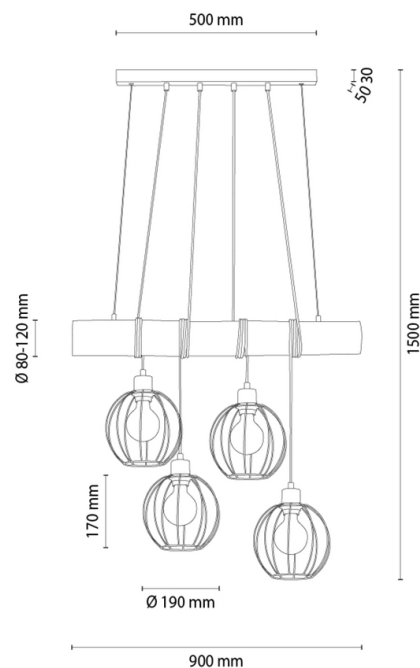

LUMO

Lampe suspendue

Numéro d'article:	8045156230010
EAN:	5905840266447
Source lumineuse:	4xE27 Max.60W
Puissance LED W:	N/A
Tension AC:	220-240V
Flux lumineux lm:	N/A
Température de couleur K:	N/A
Indice de rendu des couleurs CRI:	N/A
Indice de protection IP:	IP20
Classe de protection:	2
Système Up&Down:	N/A
Variateur tactile:	N/A
Système Click&Dimm:	N/A
Fixation magnétique:	N/A
Méthode déclaiage LED:	N/A
Matériau de la lampe:	Métal, Pin teinté
Couleur de la lampe:	Brun, Noir
Numéro d'abat-jour:	G0010
Matériau de l'abat-jour:	Metal
Couleur de l'abat-jour:	Noir
Matériau du câble:	Synthétique
Couleur du câble:	Noir
Déclaration CE:	Télécharger
Certificat FSC:	FSC-C129231
Dimensions de la lampe	
Hauteur (mm):	1500
Largeur (mm):	190
Longueur (mm):	900
Diamètre (mm):	
Poids net kg:	5,67
Poids brut kg:	6,64
Dimensions du carton n°1	
Hauteur (mm):	210
Largeur (mm):	330
Longueur (mm):	940
Dimensions du carton n°2	
Hauteur (mm):	N/A
Largeur (mm):	N/A
Longueur (mm):	N/A
Dimensions du carton n°3	
Hauteur (mm):	N/A
Largeur (mm):	N/A
Longueur (mm):	N/A