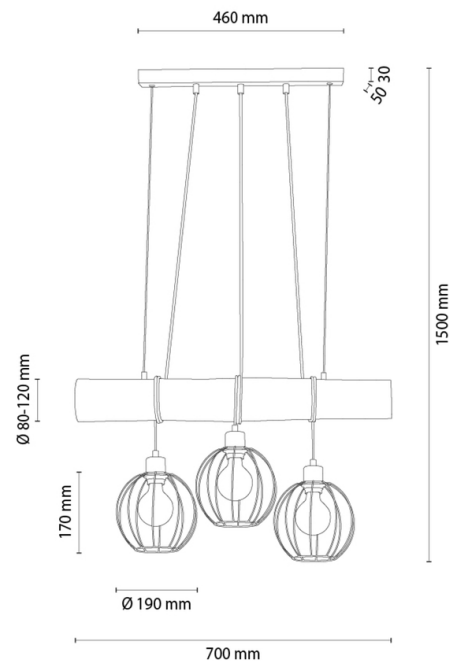

LUMO

Lampe suspendue

Numéro d'article:	8035635230010
EAN:	5905840266430
Source lumineuse:	3xE27 Max.60W
Puissance LED W:	N/A
Tension AC:	220-240V
Flux lumineux lm:	N/A
Température de couleur K:	N/A
Indice de rendu des couleurs CRI:	N/A
Indice de protection IP:	IP20
Classe de protection:	2
Système Up&Down:	N/A
Variateur tactile:	N/A
Système Click&Dimm:	N/A
Fixation magnétique:	N/A
Méthode déclaiage LED:	N/A
Matériau de la lampe:	Métal, Pin teinté
Couleur de la lampe:	Noir, Noyer
Numéro d'abat-jour:	G0010
Matériau de l'abat-jour:	Metal
Couleur de l'abat-jour:	Noir
Matériau du câble:	Synthétique
Couleur du câble:	Noir
Déclaration CE:	Télécharger
Certificat FSC:	FSC-C129231
Dimensions de la lampe	
Hauteur (mm):	1500
Largeur (mm):	190
Longueur (mm):	700
Diamètre (mm):	
Poids net kg:	3,50
Poids brut kg:	4,20
Dimensions du carton n°1	
Hauteur (mm):	210
Largeur (mm):	330
Longueur (mm):	740
Dimensions du carton n°2	
Hauteur (mm):	N/A
Largeur (mm):	N/A
Longueur (mm):	N/A
Dimensions du carton n°3	
Hauteur (mm):	N/A
Largeur (mm):	N/A
Longueur (mm):	N/A