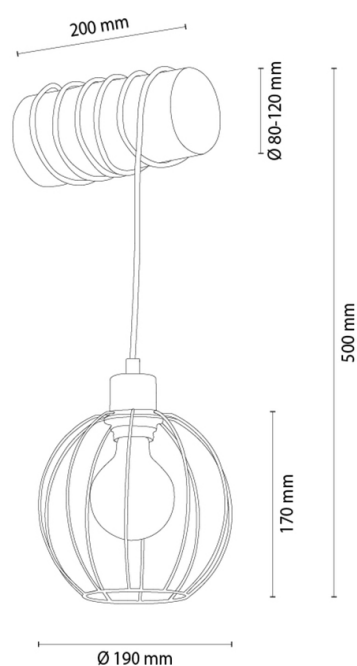

LUMO

Applique murale

Numéro d'article:	2015102830010
EAN:	5905840266409
Source lumineuse:	1xE27 Max.25W
Puissance LED W:	N/A
Tension AC:	220-240V
Flux lumineux lm:	N/A
Température de couleur K:	N/A
Indice de rendu des couleurs CRI:	N/A
Indice de protection IP:	IP20
Classe de protection:	2
Système Up&Down:	N/A
Variateur tactile:	N/A
Système Click&Dimm:	N/A
Fixation magnétique:	N/A
Méthode déclaiage LED:	N/A
Matériau de la lampe:	Métal, Pin teinté
Couleur de la lampe:	Brun, Noir
Numéro d'abat-jour:	G0010
Matériau de l'abat-jour:	Metal
Couleur de l'abat-jour:	Noir
Matériau du câble:	Synthétique
Couleur du câble:	Noir
Déclaration CE:	Télécharger
Certificat FSC:	FSC-C129231
Dimensions de la lampe	
Hauteur (mm):	500
Largeur (mm):	190
Longueur (mm):	270
Diamètre (mm):	
Poids net kg:	1,30
Poids brut kg:	1,65
Dimensions du carton n°1	
Hauteur (mm):	200
Largeur (mm):	220
Longueur (mm):	300
Dimensions du carton n°2	
Hauteur (mm):	N/A
Largeur (mm):	N/A
Longueur (mm):	N/A
Dimensions du carton n°3	
Hauteur (mm):	N/A
Largeur (mm):	N/A
Longueur (mm):	N/A