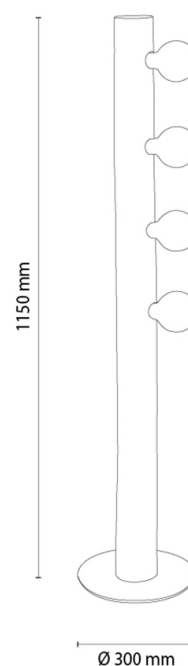

CORE

Lampadaire

Numéro d'article:	6045612500000
EAN:	5905840266317
Source lumineuse:	4xE27 Max.25W
Puissance LED W:	N/A
Tension AC:	220-240V
Flux lumineux lm:	N/A
Température de couleur K:	N/A
Indice de rendu des couleurs CRI:	N/A
Indice de protection IP:	IP20
Classe de protection:	2
Système Up&Down:	N/A
Variateur tactile:	N/A
Système Click&Dimm:	N/A
Fixation magnétique:	N/A
Méthode déclaiage LED:	N/A
Matériau de la lampe:	Métal, Pin teinté
Couleur de la lampe:	Noir, Noyer
Numéro d'abat-jour:	N/A
Matériau de l'abat-jour:	N/A
Couleur de l'abat-jour:	N/A
Matériau du câble:	N/A
Couleur du câble:	N/A
Déclaration CE:	Télécharger
Certificat FSC:	FSC-C129231
Dimensions de la lampe	
Hauteur (mm):	1150
Largeur (mm):	N/A
Longueur (mm):	N/A
Diamètre (mm):	
Poids net kg:	7,20
Poids brut kg:	10,50
Dimensions du carton n°1	
Hauteur (mm):	1200
Largeur (mm):	320
Longueur (mm):	320
Dimensions du carton n°2	
Hauteur (mm):	N/A
Largeur (mm):	N/A
Longueur (mm):	N/A
Dimensions du carton n°3	
Hauteur (mm):	N/A
Largeur (mm):	N/A
Longueur (mm):	N/A