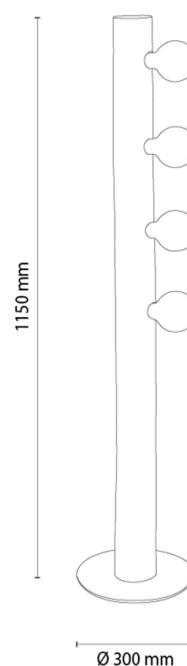

CORE

Lampadaire

Numéro d'article:	6045112400000
EAN:	5905840266300
Source lumineuse:	4xE27 Max.25W
Puissance LED W:	N/A
Tension AC:	220-240V
Flux lumineux lm:	N/A
Température de couleur K:	N/A
Indice de rendu des couleurs CRI:	N/A
Indice de protection IP:	IP20
Classe de protection:	2
Système Up&Down:	N/A
Variateur tactile:	N/A
Système Click&Dimm:	N/A
Fixation magnétique:	N/A
Méthode déclaiage LED:	N/A
Matériau de la lampe:	Métal, Pin teinté
Couleur de la lampe:	Brun, Noir
Numéro d'abat-jour:	N/A
Matériau de l'abat-jour:	N/A
Couleur de l'abat-jour:	N/A
Matériau du câble:	N/A
Couleur du câble:	N/A
Déclaration CE:	Télécharger
Certificat FSC:	FSC-C129231
Dimensions de la lampe	
Hauteur (mm):	1150
Largeur (mm):	N/A
Longueur (mm):	N/A
Diamètre (mm):	
Poids net kg:	7,20
Poids brut kg:	10,50
Dimensions du carton n°1	
Hauteur (mm):	1200
Largeur (mm):	320
Longueur (mm):	320
Dimensions du carton n°2	
Hauteur (mm):	N/A
Largeur (mm):	N/A
Longueur (mm):	N/A
Dimensions du carton n°3	
Hauteur (mm):	N/A
Largeur (mm):	N/A
Longueur (mm):	N/A