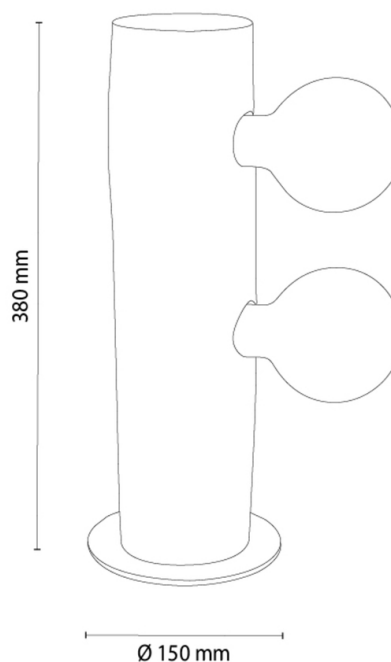

CORE

Lampe de table

Numéro d'article:	7015618100000
EAN:	5905840266294
Source lumineuse:	2xE27 Max.25W
Puissance LED W:	N/A
Tension AC:	220-240V
Flux lumineux lm:	N/A
Température de couleur K:	N/A
Indice de rendu des couleurs CRI:	N/A
Indice de protection IP:	IP20
Classe de protection:	2
Système Up&Down:	N/A
Variateur tactile:	N/A
Système Click&Dimm:	N/A
Fixation magnétique:	N/A
Méthode déclaiage LED:	N/A
Matériau de la lampe:	Métal, Pin teinté
Couleur de la lampe:	Noir, Noyer
Numéro d'abat-jour:	N/A
Matériau de l'abat-jour:	N/A
Couleur de l'abat-jour:	N/A
Matériau du câble:	N/A
Couleur du câble:	N/A
Déclaration CE:	Télécharger
Certificat FSC:	FSC-C129231
Dimensions de la lampe	
Hauteur (mm):	380
Largeur (mm):	N/A
Longueur (mm):	N/A
Diamètre (mm):	
Poids net kg:	1,98
Poids brut kg:	2,30
Dimensions du carton n°1	
Hauteur (mm):	440
Largeur (mm):	170
Longueur (mm):	170
Dimensions du carton n°2	
Hauteur (mm):	N/A
Largeur (mm):	N/A
Longueur (mm):	N/A
Dimensions du carton n°3	
Hauteur (mm):	N/A
Largeur (mm):	N/A
Longueur (mm):	N/A