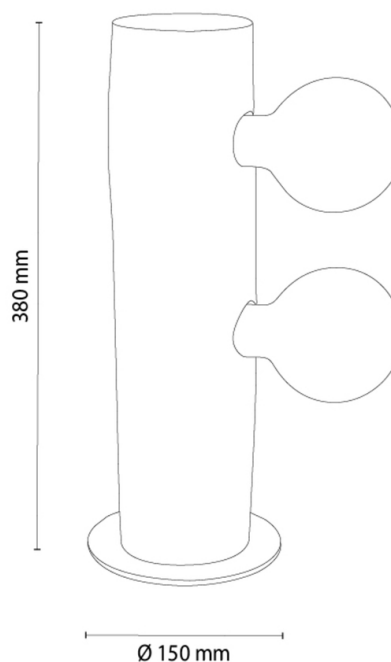

CORE

Lampe de table

Numéro d'article:	7015118000000
EAN:	5905840266287
Source lumineuse:	2xE27 Max.25W
Puissance LED W:	N/A
Tension AC:	220-240V
Flux lumineux lm:	N/A
Température de couleur K:	N/A
Indice de rendu des couleurs CRI:	N/A
Indice de protection IP:	IP20
Classe de protection:	2
Système Up&Down:	N/A
Variateur tactile:	N/A
Système Click&Dimm:	N/A
Fixation magnétique:	N/A
Méthode déclaiage LED:	N/A
Matériau de la lampe:	Métal, Pin teinté
Couleur de la lampe:	Brun, Noir
Numéro d'abat-jour:	N/A
Matériau de l'abat-jour:	N/A
Couleur de l'abat-jour:	N/A
Matériau du câble:	N/A
Couleur du câble:	N/A
Déclaration CE:	Télécharger
Certificat FSC:	FSC-C129231
Dimensions de la lampe	
Hauteur (mm):	380
Largeur (mm):	N/A
Longueur (mm):	N/A
Diamètre (mm):	
Poids net kg:	1,98
Poids brut kg:	2,30
Dimensions du carton n°1	
Hauteur (mm):	440
Largeur (mm):	170
Longueur (mm):	170
Dimensions du carton n°2	
Hauteur (mm):	N/A
Largeur (mm):	N/A
Longueur (mm):	N/A
Dimensions du carton n°3	
Hauteur (mm):	N/A
Largeur (mm):	N/A
Longueur (mm):	N/A