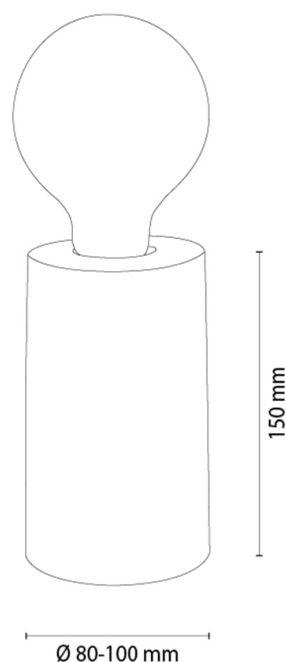

CORE

Lampe de table

Numéro d'article:	7015617900000
EAN:	5905840266270
Source lumineuse:	1xE27 Max.25W
Puissance LED W:	N/A
Tension AC:	220-240V
Flux lumineux lm:	N/A
Température de couleur K:	N/A
Indice de rendu des couleurs CRI:	N/A
Indice de protection IP:	IP20
Classe de protection:	2
Système Up&Down:	N/A
Variateur tactile:	N/A
Système Click&Dimm:	N/A
Fixation magnétique:	N/A
Méthode déclaiage LED:	N/A
Matériau de la lampe:	Pin teinté
Couleur de la lampe:	Noyer
Numéro d'abat-jour:	N/A
Matériau de l'abat-jour:	N/A
Couleur de l'abat-jour:	N/A
Matériau du câble:	N/A
Couleur du câble:	N/A
Déclaration CE:	Télécharger
Certificat FSC:	FSC-C129231
Dimensions de la lampe	
Hauteur (mm):	150
Largeur (mm):	N/A
Longueur (mm):	N/A
Diamètre (mm):	
Poids net kg:	0,60
Poids brut kg:	0,85
Dimensions du carton n°1	
Hauteur (mm):	240
Largeur (mm):	130
Longueur (mm):	130
Dimensions du carton n°2	
Hauteur (mm):	N/A
Largeur (mm):	N/A
Longueur (mm):	N/A
Dimensions du carton n°3	
Hauteur (mm):	N/A
Largeur (mm):	N/A
Longueur (mm):	N/A