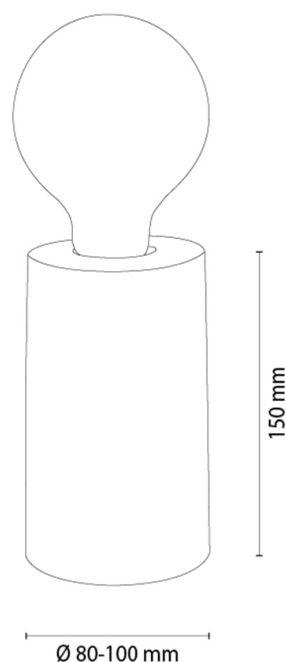

## Lampe de table

Numéro d'article:	7015104800000
EAN:	5905840266263
Source lumineuse:	1xE27 Max.25W
Puissance LED W:	N/A
Tension AC:	220-240V
Flux lumineux lm:	N/A
Température de couleur K:	N/A
Indice de rendu des couleurs CRI:	N/A
Indice de protection IP:	IP20
Classe de protection:	2
Système Up&Down:	N/A
Variateur tactile:	N/A
Système Click&Dimm:	N/A
Fixation magnétique:	N/A
Méthode déclaiage LED:	N/A
Matériau de la lampe:	Pin teinté
Couleur de la lampe:	Brun
Numéro d'abat-jour:	N/A
Matériau de l'abat-jour:	N/A
Couleur de l'abat-jour:	N/A
Matériau du câble:	N/A
Couleur du câble:	N/A
Déclaration CE:	<a href="#">Télécharger</a>
Certificat FSC:	<a href="#">FSC-C129231</a>
Dimensions de la lampe	
Hauteur (mm):	150
Largeur (mm):	N/A
Longueur (mm):	N/A
Diamètre (mm):	
Poids net kg:	0,60
Poids brut kg:	0,85
Dimensions du carton n°1	
Hauteur (mm):	240
Largeur (mm):	130
Longueur (mm):	130
Dimensions du carton n°2	
Hauteur (mm):	N/A
Largeur (mm):	N/A
Longueur (mm):	N/A
Dimensions du carton n°3	
Hauteur (mm):	N/A
Largeur (mm):	N/A
Longueur (mm):	N/A