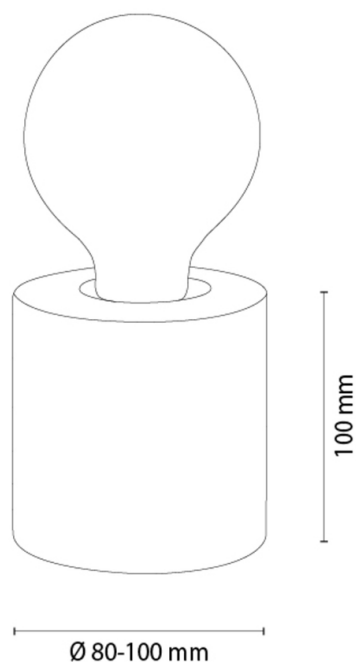

CORE

Lampe de table

Numéro d'article:	7015617800000
EAN:	5905840266256
Source lumineuse:	1xE27 Max.25W
Puissance LED W:	N/A
Tension AC:	220-240V
Flux lumineux lm:	N/A
Température de couleur K:	N/A
Indice de rendu des couleurs CRI:	N/A
Indice de protection IP:	IP20
Classe de protection:	2
Système Up&Down:	N/A
Variateur tactile:	N/A
Système Click&Dimm:	N/A
Fixation magnétique:	N/A
Méthode déclaiage LED:	N/A
Matériau de la lampe:	Pin teinté
Couleur de la lampe:	Noyer
Numéro d'abat-jour:	N/A
Matériau de l'abat-jour:	N/A
Couleur de l'abat-jour:	N/A
Matériau du câble:	N/A
Couleur du câble:	N/A
Déclaration CE:	Télécharger
Certificat FSC:	FSC-C129231
Dimensions de la lampe	
Hauteur (mm):	100
Largeur (mm):	N/A
Longueur (mm):	N/A
Diamètre (mm):	
Poids net kg:	0,40
Poids brut kg:	0,55
Dimensions du carton n°1	
Hauteur (mm):	160
Largeur (mm):	130
Longueur (mm):	130
Dimensions du carton n°2	
Hauteur (mm):	N/A
Largeur (mm):	N/A
Longueur (mm):	N/A
Dimensions du carton n°3	
Hauteur (mm):	N/A
Largeur (mm):	N/A
Longueur (mm):	N/A