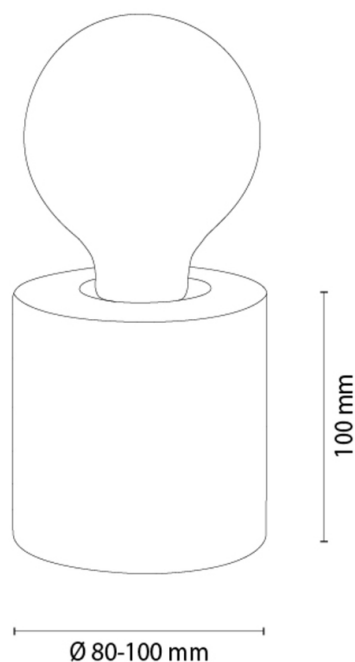

## Lampe de table

Numéro d'article:	7015104700000
EAN:	5905840266249
Source lumineuse:	1xE27 Max.25W
Puissance LED W:	N/A
Tension AC:	220-240V
Flux lumineux lm:	N/A
Température de couleur K:	N/A
Indice de rendu des couleurs CRI:	N/A
Indice de protection IP:	IP20
Classe de protection:	2
Système Up&Down:	N/A
Variateur tactile:	N/A
Système Click&Dimm:	N/A
Fixation magnétique:	N/A
Méthode déclaiage LED:	N/A
Matériau de la lampe:	Pin teinté
Couleur de la lampe:	Brun
Numéro d'abat-jour:	N/A
Matériau de l'abat-jour:	N/A
Couleur de l'abat-jour:	N/A
Matériau du câble:	N/A
Couleur du câble:	N/A
Déclaration CE:	<a href="#">Télécharger</a>
Certificat FSC:	<a href="#">FSC-C129231</a>
Dimensions de la lampe	
Hauteur (mm):	100
Largeur (mm):	N/A
Longueur (mm):	N/A
Diamètre (mm):	
Poids net kg:	0,40
Poids brut kg:	0,55
Dimensions du carton n°1	
Hauteur (mm):	160
Largeur (mm):	130
Longueur (mm):	130
Dimensions du carton n°2	
Hauteur (mm):	N/A
Largeur (mm):	N/A
Longueur (mm):	N/A
Dimensions du carton n°3	
Hauteur (mm):	N/A
Largeur (mm):	N/A
Longueur (mm):	N/A