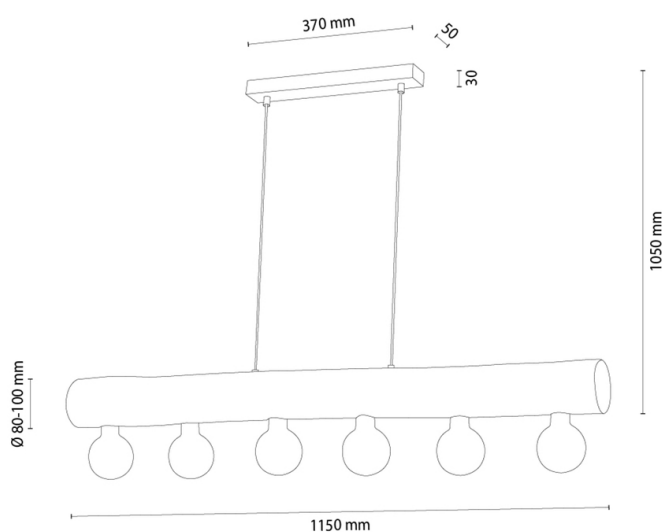

## Lampe suspendue

Numéro d'article:	1065631300000
EAN:	5905840266232
Source lumineuse:	6xE27 Max.60W
Puissance LED W:	N/A
Tension AC:	220-240V
Flux lumineux lm:	N/A
Température de couleur K:	N/A
Indice de rendu des couleurs CRI:	N/A
Indice de protection IP:	IP20
Classe de protection:	2
Système Up&Down:	N/A
Variateur tactile:	N/A
Système Click&Dimm:	N/A
Fixation magnétique:	N/A
Méthode déclaiage LED:	N/A
Matériau de la lampe:	Métal, Pin teinté
Couleur de la lampe:	Noir, Noyer
Numéro d'abat-jour:	N/A
Matériau de l'abat-jour:	N/A
Couleur de l'abat-jour:	N/A
Matériau du câble:	Synthétique
Couleur du câble:	Noir
Déclaration CE:	<a href="#">Télécharger</a>
Certificat FSC:	<a href="#">FSC-C129231</a>
Dimensions de la lampe	
Hauteur (mm):	1050
Largeur (mm):	95
Longueur (mm):	1150
Diamètre (mm):	
Poids net kg:	4,70
Poids brut kg:	5,50
Dimensions du carton n°1	
Hauteur (mm):	140
Largeur (mm):	200
Longueur (mm):	1200
Dimensions du carton n°2	
Hauteur (mm):	N/A
Largeur (mm):	N/A
Longueur (mm):	N/A
Dimensions du carton n°3	
Hauteur (mm):	N/A
Largeur (mm):	N/A
Longueur (mm):	N/A