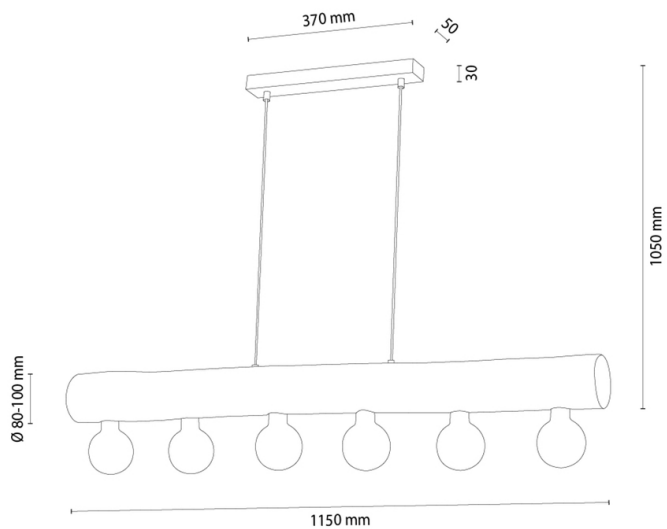

## Lampe suspendue

Numéro d'article:	1065131200000
EAN:	5905840266225
Source lumineuse:	6xE27 Max.60W
Puissance LED W:	N/A
Tension AC:	220-240V
Flux lumineux lm:	N/A
Température de couleur K:	N/A
Indice de rendu des couleurs CRI:	N/A
Indice de protection IP:	IP20
Classe de protection:	2
Système Up&Down:	N/A
Variateur tactile:	N/A
Système Click&Dimm:	N/A
Fixation magnétique:	N/A
Méthode déclaireage LED:	N/A
Matériau de la lampe:	Métal, Pin teinté
Couleur de la lampe:	Brun, Noir
Numéro d'abat-jour:	N/A
Matériau de l'abat-jour:	N/A
Couleur de l'abat-jour:	N/A
Matériau du câble:	Synthétique
Couleur du câble:	Noir
Déclaration CE:	<a href="#">Télécharger</a>
Certificat FSC:	<a href="#">FSC-C129231</a>
Dimensions de la lampe	
Hauteur (mm):	1050
Largeur (mm):	95
Longueur (mm):	1150
Diamètre (mm):	
Poids net kg:	4,70
Poids brut kg:	5,50
Dimensions du carton n°1	
Hauteur (mm):	140
Largeur (mm):	200
Longueur (mm):	1200
Dimensions du carton n°2	
Hauteur (mm):	N/A
Largeur (mm):	N/A
Longueur (mm):	N/A
Dimensions du carton n°3	
Hauteur (mm):	N/A
Largeur (mm):	N/A
Longueur (mm):	N/A