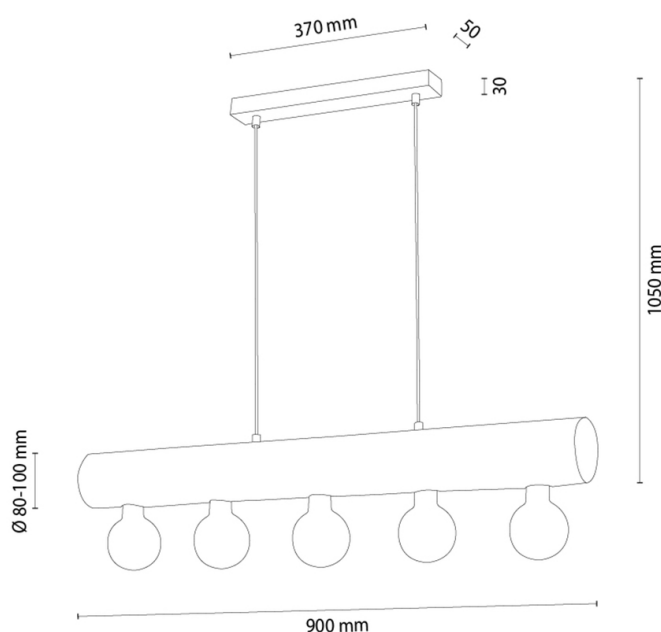

CORE

Lampe suspendue

Numéro d'article:	1055631100000
EAN:	5905840269790
Source lumineuse:	5xE27 Max.60W
Puissance LED W:	N/A
Tension AC:	220-240V
Flux lumineux lm:	N/A
Température de couleur K:	N/A
Indice de rendu des couleurs CRI:	N/A
Indice de protection IP:	IP20
Classe de protection:	2
Système Up&Down:	N/A
Variateur tactile:	N/A
Système Click&Dimm:	N/A
Fixation magnétique:	N/A
Méthode déclaiage LED:	N/A
Matériau de la lampe:	Métal, Pin teinté
Couleur de la lampe:	Noir, Noyer
Numéro abat-jour:	N/A
Matériau de labat-jour:	N/A
Couleur de labat-jour:	N/A
Matériau du câble:	Synthétique
Couleur du câble:	Noir
Déclaration CE:	Télécharger
Certificat FSC:	FSC-C129231
Dimensions de la lampe	
Hauteur (mm):	1050
Largeur (mm):	95
Longueur (mm):	900
Diamètre (mm):	
Poids net kg:	4,00
Poids brut kg:	4,70
Dimensions du carton n°1	
Hauteur (mm):	150
Largeur (mm):	200
Longueur (mm):	940
Dimensions du carton n°2	
Hauteur (mm):	N/A
Largeur (mm):	N/A
Longueur (mm):	N/A
Dimensions du carton n°3	
Hauteur (mm):	N/A
Largeur (mm):	N/A
Longueur (mm):	N/A