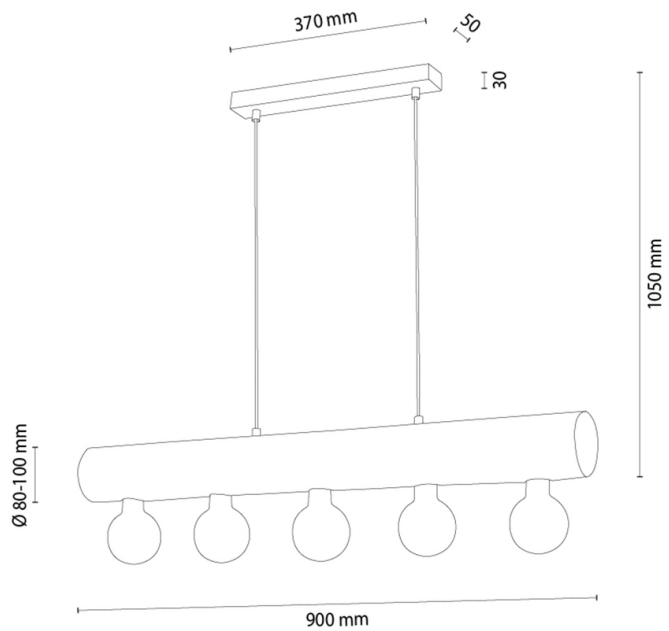

## Lampe suspendue

Numéro d'article:	1055131000000
EAN:	5905840266201
Source lumineuse:	5xE27 Max.60W
Puissance LED W:	N/A
Tension AC:	220-240V
Flux lumineux lm:	N/A
Température de couleur K:	N/A
Indice de rendu des couleurs CRI:	N/A
Indice de protection IP:	IP20
Classe de protection:	2
Système Up&Down:	N/A
Variateur tactile:	N/A
Système Click&Dimm:	N/A
Fixation magnétique:	N/A
Méthode déclaiage LED:	N/A
Matériau de la lampe:	Métal, Pin teinté
Couleur de la lampe:	Brun, Noir
Numéro d'abat-jour:	N/A
Matériau de l'abat-jour:	N/A
Couleur de l'abat-jour:	N/A
Matériau du câble:	Synthétique
Couleur du câble:	Noir
Déclaration CE:	<a href="#">Télécharger</a>
Certificat FSC:	<a href="#">FSC-C129231</a>
Dimensions de la lampe	
Hauteur (mm):	1050
Largeur (mm):	95
Longueur (mm):	900
Diamètre (mm):	
Poids net kg:	4,00
Poids brut kg:	4,70
Dimensions du carton n°1	
Hauteur (mm):	150
Largeur (mm):	200
Longueur (mm):	940
Dimensions du carton n°2	
Hauteur (mm):	N/A
Largeur (mm):	N/A
Longueur (mm):	N/A
Dimensions du carton n°3	
Hauteur (mm):	N/A
Largeur (mm):	N/A
Longueur (mm):	N/A