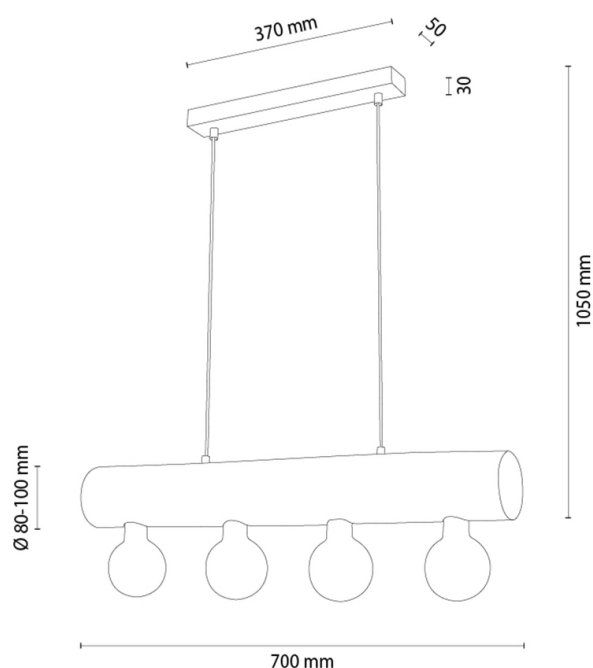

CORE

Lampe suspendue

Numéro d'article:	1045130800000
EAN:	5905840266188
Source lumineuse:	4xE27 Max.60W
Puissance LED W:	N/A
Tension AC:	220-240V
Flux lumineux lm:	N/A
Température de couleur K:	N/A
Indice de rendu des couleurs CRI:	N/A
Indice de protection IP:	IP20
Classe de protection:	2
Système Up&Down:	N/A
Variateur tactile:	N/A
Système Click&Dimm:	N/A
Fixation magnétique:	N/A
Méthode déclaiage LED:	N/A
Matériau de la lampe:	Métal, Pin teinté
Couleur de la lampe:	Brun, Noir
Numéro d'abat-jour:	N/A
Matériau de l'abat-jour:	N/A
Couleur de l'abat-jour:	N/A
Matériau du câble:	Synthétique
Couleur du câble:	Noir
Déclaration CE:	Télécharger
Certificat FSC:	FSC-C129231
Dimensions de la lampe	
Hauteur (mm):	1050
Largeur (mm):	95
Longueur (mm):	700
Diamètre (mm):	
Poids net kg:	2,90
Poids brut kg:	3,45
Dimensions du carton n°1	
Hauteur (mm):	120
Largeur (mm):	190
Longueur (mm):	730
Dimensions du carton n°2	
Hauteur (mm):	N/A
Largeur (mm):	N/A
Longueur (mm):	N/A
Dimensions du carton n°3	
Hauteur (mm):	N/A
Largeur (mm):	N/A
Longueur (mm):	N/A