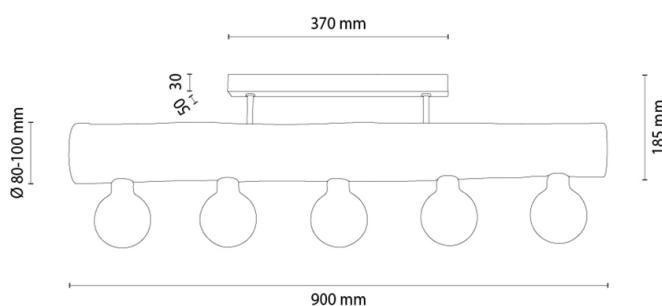

CORE

Lampe de plafond

Numéro d'article:	4045620900000
EAN:	5905840266171
Source lumineuse:	5xE27 Max.60W
Puissance LED W:	N/A
Tension AC:	220-240V
Flux lumineux lm:	N/A
Température de couleur K:	N/A
Indice de rendu des couleurs CRI:	N/A
Indice de protection IP:	IP20
Classe de protection:	2
Système Up&Down:	N/A
Variateur tactile:	N/A
Système Click&Dimm:	N/A
Fixation magnétique:	N/A
Méthode déclaiage LED:	N/A
Matériau de la lampe:	Métal, Pin teinté
Couleur de la lampe:	Noir, Noyer
Numéro d'abat-jour:	N/A
Matériau de l'abat-jour:	N/A
Couleur de l'abat-jour:	N/A
Matériau du câble:	N/A
Couleur du câble:	N/A
Déclaration CE:	Télécharger
Certificat FSC:	FSC-C129231
Dimensions de la lampe	
Hauteur (mm):	185
Largeur (mm):	95
Longueur (mm):	900
Diamètre (mm):	
Poids net kg:	4,00
Poids brut kg:	4,55
Dimensions du carton n°1	
Hauteur (mm):	130
Largeur (mm):	170
Longueur (mm):	920
Dimensions du carton n°2	
Hauteur (mm):	N/A
Largeur (mm):	N/A
Longueur (mm):	N/A
Dimensions du carton n°3	
Hauteur (mm):	N/A
Largeur (mm):	N/A
Longueur (mm):	N/A