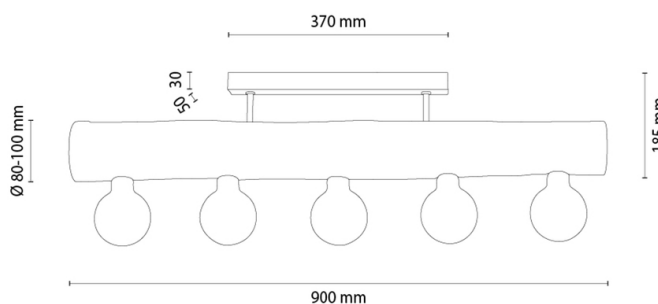

CORE

Lampe de plafond

Numéro d'article:	4055120800000
EAN:	5905840266164
Source lumineuse:	5xE27 Max.60W
Puissance LED W:	N/A
Tension AC:	220-240V
Flux lumineux lm:	N/A
Température de couleur K:	N/A
Indice de rendu des couleurs CRI:	N/A
Indice de protection IP:	IP20
Classe de protection:	2
Système Up&Down:	N/A
Variateur tactile:	N/A
Système Click&Dimm:	N/A
Fixation magnétique:	N/A
Méthode déclaiage LED:	N/A
Matériau de la lampe:	Métal, Pin teinté
Couleur de la lampe:	Brun, Noir
Numéro d'abat-jour:	N/A
Matériau de l'abat-jour:	N/A
Couleur de l'abat-jour:	N/A
Matériau du câble:	N/A
Couleur du câble:	N/A
Déclaration CE:	Télécharger
Certificat FSC:	FSC-C129231
Dimensions de la lampe	
Hauteur (mm):	185
Largeur (mm):	95
Longueur (mm):	900
Diamètre (mm):	
Poids net kg:	4,00
Poids brut kg:	4,55
Dimensions du carton n°1	
Hauteur (mm):	130
Largeur (mm):	170
Longueur (mm):	920
Dimensions du carton n°2	
Hauteur (mm):	N/A
Largeur (mm):	N/A
Longueur (mm):	N/A
Dimensions du carton n°3	
Hauteur (mm):	N/A
Largeur (mm):	N/A
Longueur (mm):	N/A