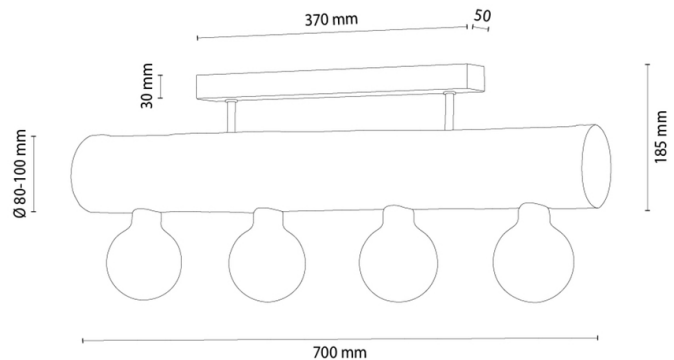

## Lampe de plafond

Numéro d'article:	4045620700000
EAN:	5905840266157
Source lumineuse:	4xE27 Max.60W
Puissance LED W:	N/A
Tension AC:	220-240V
Flux lumineux lm:	N/A
Température de couleur K:	N/A
Indice de rendu des couleurs CRI:	N/A
Indice de protection IP:	IP20
Classe de protection:	2
Système Up&Down:	N/A
Variateur tactile:	N/A
Système Click&Dimm:	N/A
Fixation magnétique:	N/A
Méthode déclaiage LED:	N/A
Matériau de la lampe:	Métal, Pin teinté
Couleur de la lampe:	Noir, Noyer
Numéro d'abat-jour:	N/A
Matériau de l'abat-jour:	N/A
Couleur de l'abat-jour:	N/A
Matériau du câble:	N/A
Couleur du câble:	N/A
Déclaration CE:	<a href="#">Télécharger</a>
Certificat FSC:	<a href="#">FSC-C129231</a>
Dimensions de la lampe	
Hauteur (mm):	185
Largeur (mm):	95
Longueur (mm):	700
Diamètre (mm):	
Poids net kg:	2,90
Poids brut kg:	3,45
Dimensions du carton n°1	
Hauteur (mm):	140
Largeur (mm):	200
Longueur (mm):	740
Dimensions du carton n°2	
Hauteur (mm):	N/A
Largeur (mm):	N/A
Longueur (mm):	N/A
Dimensions du carton n°3	
Hauteur (mm):	N/A
Largeur (mm):	N/A
Longueur (mm):	N/A