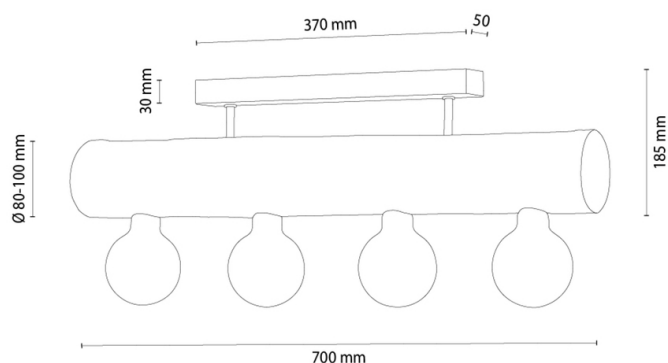

CORE

Lampe de plafond

Numéro d'article:	4045107600000
EAN:	5905840267659
Source lumineuse:	4xE27 Max.60W
Puissance LED W:	N/A
Tension AC:	220-240V
Flux lumineux lm:	N/A
Température de couleur K:	N/A
Indice de rendu des couleurs CRI:	N/A
Indice de protection IP:	IP20
Classe de protection:	2
Système Up&Down:	N/A
Variateur tactile:	N/A
Système Click&Dimm:	N/A
Fixation magnétique:	N/A
Méthode déclaiage LED:	N/A
Matériau de la lampe:	Métal, Pin teinté
Couleur de la lampe:	Brun, Noir
Numéro d'abat-jour:	N/A
Matériau de l'abat-jour:	N/A
Couleur de l'abat-jour:	N/A
Matériau du câble:	N/A
Couleur du câble:	N/A
Déclaration CE:	Télécharger
Certificat FSC:	FSC-C129231
Dimensions de la lampe	
Hauteur (mm):	185
Largeur (mm):	95
Longueur (mm):	700
Diamètre (mm):	
Poids net kg:	2,90
Poids brut kg:	3,45
Dimensions du carton n°1	
Hauteur (mm):	140
Largeur (mm):	200
Longueur (mm):	740
Dimensions du carton n°2	
Hauteur (mm):	N/A
Largeur (mm):	N/A
Longueur (mm):	N/A
Dimensions du carton n°3	
Hauteur (mm):	N/A
Largeur (mm):	N/A
Longueur (mm):	N/A