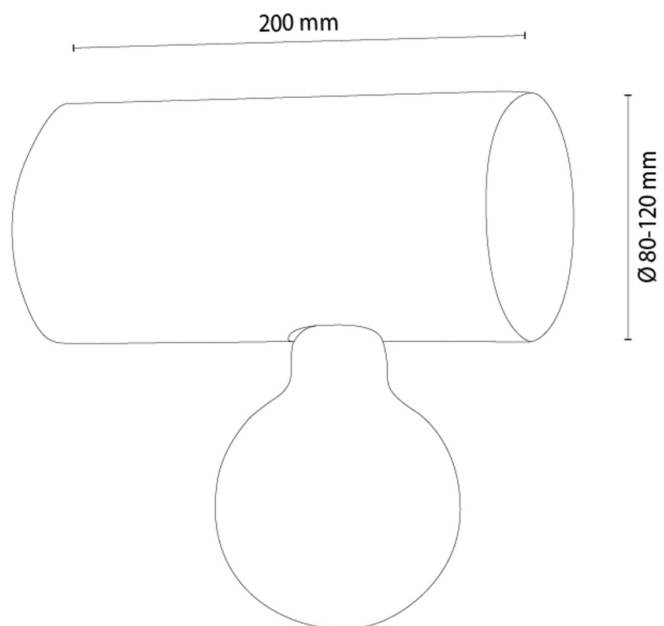

CORE

Applique murale

Numéro d'article:	2015123600000
EAN:	5905840267642
Source lumineuse:	1xE27 Max.25W
Puissance LED W:	N/A
Tension AC:	220-240V
Flux lumineux lm:	N/A
Température de couleur K:	N/A
Indice de rendu des couleurs CRI:	N/A
Indice de protection IP:	IP20
Classe de protection:	2
Système Up&Down:	N/A
Variateur tactile:	N/A
Système Click&Dimm:	N/A
Fixation magnétique:	N/A
Méthode déclaiage LED:	N/A
Matériau de la lampe:	Pin teinté
Couleur de la lampe:	Noyer
Numéro abat-jour:	N/A
Matériau de labat-jour:	N/A
Couleur de labat-jour:	N/A
Matériau du câble:	N/A
Couleur du câble:	N/A
Déclaration CE:	Télécharger
Certificat FSC:	FSC-C129231
Dimensions de la lampe	
Hauteur (mm):	80-120
Largeur (mm):	80-120
Longueur (mm):	200
Diamètre (mm):	
Poids net kg:	0,68
Poids brut kg:	0,89
Dimensions du carton n°1	
Hauteur (mm):	235
Largeur (mm):	130
Longueur (mm):	130
Dimensions du carton n°2	
Hauteur (mm):	N/A
Largeur (mm):	N/A
Longueur (mm):	N/A
Dimensions du carton n°3	
Hauteur (mm):	N/A
Largeur (mm):	N/A
Longueur (mm):	N/A