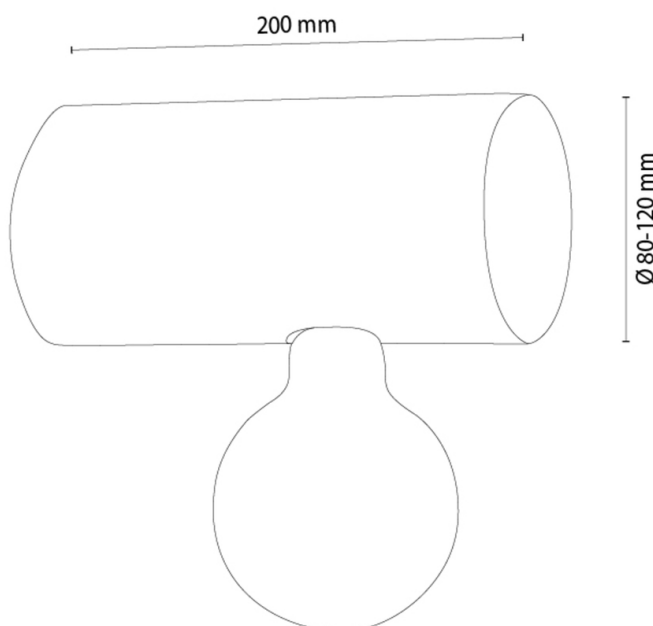

CORE

Applique murale

Numéro d'article:	2015123500000
EAN:	5905840266355
Source lumineuse:	1xE27 Max.25W
Puissance LED W:	N/A
Tension AC:	220-240V
Flux lumineux lm:	N/A
Température de couleur K:	N/A
Indice de rendu des couleurs CRI:	N/A
Indice de protection IP:	IP20
Classe de protection:	2
Système Up&Down:	N/A
Variateur tactile:	N/A
Système Click&Dimm:	N/A
Fixation magnétique:	N/A
Méthode déclaiage LED:	N/A
Matériau de la lampe:	Pin teinté
Couleur de la lampe:	Brun
Numéro abat-jour:	N/A
Matériau de labat-jour:	N/A
Couleur de labat-jour:	N/A
Matériau du câble:	N/A
Couleur du câble:	N/A
Déclaration CE:	Télécharger
Certificat FSC:	FSC-C129231
Dimensions de la lampe	
Hauteur (mm):	80-120
Largeur (mm):	80-120
Longueur (mm):	200
Diamètre (mm):	
Poids net kg:	0,68
Poids brut kg:	0,89
Dimensions du carton n°1	
Hauteur (mm):	235
Largeur (mm):	130
Longueur (mm):	130
Dimensions du carton n°2	
Hauteur (mm):	N/A
Largeur (mm):	N/A
Longueur (mm):	N/A
Dimensions du carton n°3	
Hauteur (mm):	N/A
Largeur (mm):	N/A
Longueur (mm):	N/A