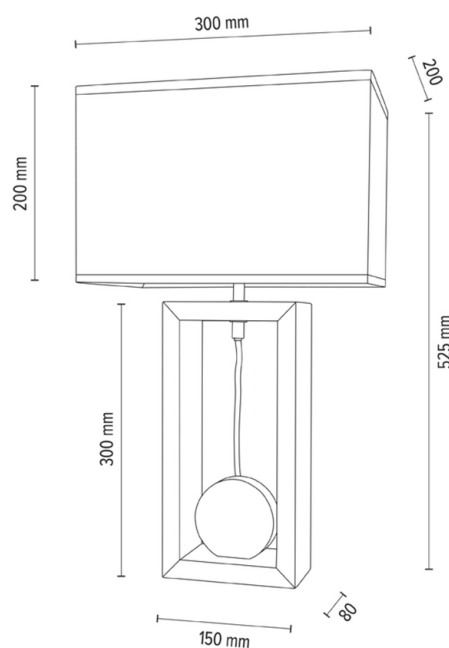

LOGAN

Tischleuchte

Artikelnummer:	7017411911796
EAN:	5905575056337
Lichtquelle:	1xE27 Max.40W
LED-Leistung W:	N/A
Wechselspannung:	220-240V
Lichtstrom lm:	N/A
Farbtemperatur K:	N/A
Farbwiedergabeindex CRI:	N/A
Schutzart IP:	IP20
Schutzklasse:	2
Up&Down-System:	N/A
Touch-Dimmer:	N/A
Click&Dimm-System:	N/A
Magnetbefestigung:	N/A
LED-Beleuchtungsart:	N/A
Lampematerial:	Eichenholz, Metall
Lampenfarbe:	Eiche Geölt, Schwarz
Schirmnummer:	A1796
Schirmmaterial:	Baumwollstoff
Schirmfarbe:	Weiß
Kabelmaterial:	Textilgeflecht
Kabelfarbe:	Schwarz
CE-Erklärung:	Herunterladen
FSC-Zertifikat:	FSC-C129231
Lampabmessungen	
Höhe (mm):	525
Breite (mm):	200
Länge (mm):	300
Durchmesser (mm):	
Nettogewicht kg:	1,48
Bruttogewicht kg:	2,58
Kartonabmessungen Nr 1	
Höhe (mm):	460
Breite (mm):	240
Länge (mm):	350
Kartonabmessungen Nr 2	
Höhe (mm):	n/a
Breite (mm):	n/a
Länge (mm):	n/a
Kartonabmessungen Nr 3	
Höhe (mm):	n/a
Breite (mm):	n/a
Länge (mm):	n/a