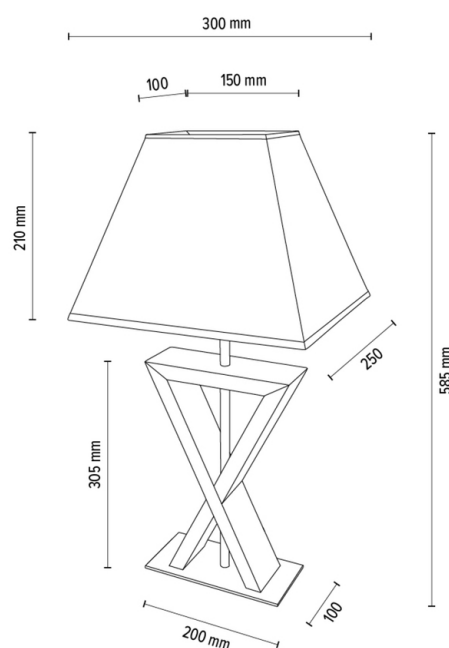

LOGAN

Tischleuchte

Artikelnummer:	7017412011793
EAN:	5905575056290
Lichtquelle:	1xE27 Max.40W
LED-Leistung W:	N/A
Wechselspannung:	220-240V
Lichtstrom lm:	N/A
Farbtemperatur K:	N/A
Farbwiedergabeindex CRI:	N/A
Schutzart IP:	IP20
Schutzklasse:	2
Up&Down-System:	N/A
Touch-Dimmer:	N/A
Click&Dimm-System:	N/A
Magnetbefestigung:	N/A
LED-Beleuchtungsart:	N/A
Lampematerial:	Eichenholz, Metall
Lampenfarbe:	Eiche Geölt, Schwarz
Schirmnummer:	A1793
Schirmmaterial:	Jacquard-Stoff
Schirmfarbe:	Weiß
Kabelmaterial:	Textilgeflecht
Kabelfarbe:	Schwarz
CE-Erklärung:	Herunterladen
FSC-Zertifikat:	FSC-C129231
Lampabmessungen	
Höhe (mm):	585
Breite (mm):	250
Länge (mm):	300
Durchmesser (mm):	
Nettogewicht kg:	1,95
Bruttogewicht kg:	3,17
Kartonabmessungen Nr 1	
Höhe (mm):	400
Breite (mm):	250
Länge (mm):	480
Kartonabmessungen Nr 2	
Höhe (mm):	n/a
Breite (mm):	n/a
Länge (mm):	n/a
Kartonabmessungen Nr 3	
Höhe (mm):	n/a
Breite (mm):	n/a
Länge (mm):	n/a