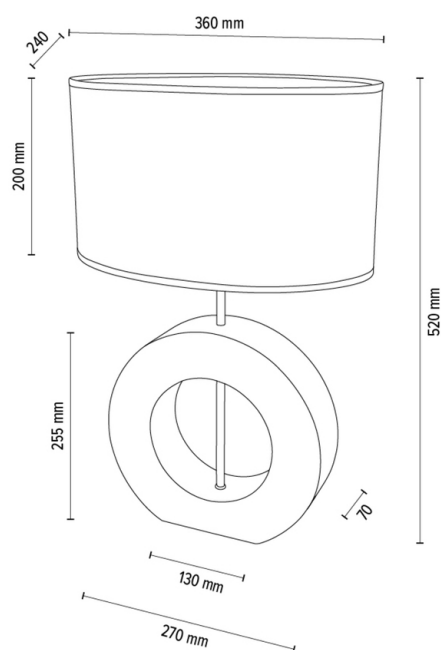

LOGAN

Tischleuchte

Artikelnummer:	7017411711535
EAN:	5905840262340
Lichtquelle:	1xE27 Max.40W
LED-Leistung W:	N/A
Wechselspannung:	220-240V
Lichtstrom lm:	N/A
Farbtemperatur K:	N/A
Farbwiedergabeindex CRI:	N/A
Schutzart IP:	IP20
Schutzklasse:	2
Up&Down-System:	N/A
Touch-Dimmer:	N/A
Click&Dimm-System:	N/A
Magnetbefestigung:	N/A
LED-Beleuchtungsart:	N/A
Lampematerial:	Eichenholz, Metall
Lampenfarbe:	Eiche Geölt, Nickel Matt
Schirmnummer:	A1535
Schirmmaterial:	Jacquard-Stoff
Schirmfarbe:	Weiß
Kabelmaterial:	Textilgeflecht
Kabelfarbe:	Anthrazit
CE-Erklärung:	Herunterladen
FSC-Zertifikat:	FSC-C129231

Lampabmessungen

Höhe (mm):	520
Breite (mm):	240
Länge (mm):	360
Durchmesser (mm):	
Nettogewicht kg:	2,37
Bruttogewicht kg:	3,65

Kartonabmessungen Nr 1

Höhe (mm):	430
Breite (mm):	330
Länge (mm):	330

Kartonabmessungen Nr 2

Höhe (mm):	n/a
Breite (mm):	n/a
Länge (mm):	n/a

Kartonabmessungen Nr 3

Höhe (mm):	n/a
Breite (mm):	n/a
Länge (mm):	n/a

Made in Poland · 5 Years Guarantee