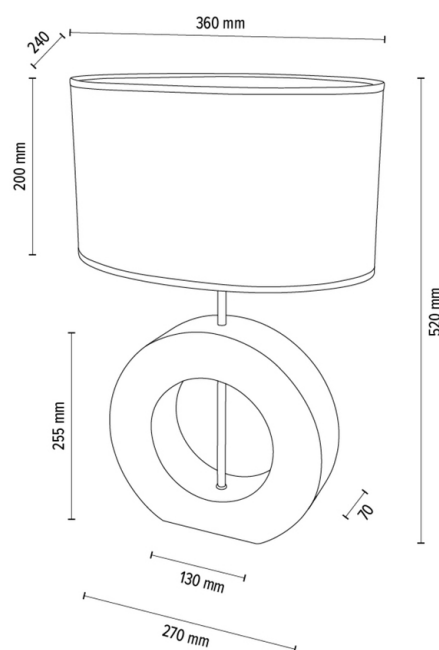

LOGAN

Tischleuchte

Artikelnummer:	7017411711524
EAN:	5905840262357
Lichtquelle:	1xE27 Max.40W
LED-Leistung W:	N/A
Wechselspannung:	220-240V
Lichtstrom lm:	N/A
Farbtemperatur K:	N/A
Farbwiedergabeindex CRI:	N/A
Schutzart IP:	IP20
Schutzklasse:	2
Up&Down-System:	N/A
Touch-Dimmer:	N/A
Click&Dimm-System:	N/A
Magnetbefestigung:	N/A
LED-Beleuchtungsart:	N/A
Lampematerial:	Eichenholz, Metall
Lampenfarbe:	Eiche Geölt, Nickel Matt
Schirmnummer:	A1524
Schirmmaterial:	Jacquard-Stoff
Schirmfarbe:	Creme-Silber
Kabelmaterial:	Textilgeflecht
Kabelfarbe:	Anthrazit
CE-Erklärung:	Herunterladen
FSC-Zertifikat:	FSC-C129231

Lampabmessungen

Höhe (mm):	520
Breite (mm):	240
Länge (mm):	360
Durchmesser (mm):	
Nettogewicht kg:	2,37
Bruttogewicht kg:	3,65

Kartonabmessungen Nr 1

Höhe (mm):	430
Breite (mm):	330
Länge (mm):	330

Kartonabmessungen Nr 2

Höhe (mm):	n/a
Breite (mm):	n/a
Länge (mm):	n/a

Kartonabmessungen Nr 3

Höhe (mm):	n/a
Breite (mm):	n/a
Länge (mm):	n/a

Made in Poland · 5 Years Guarantee