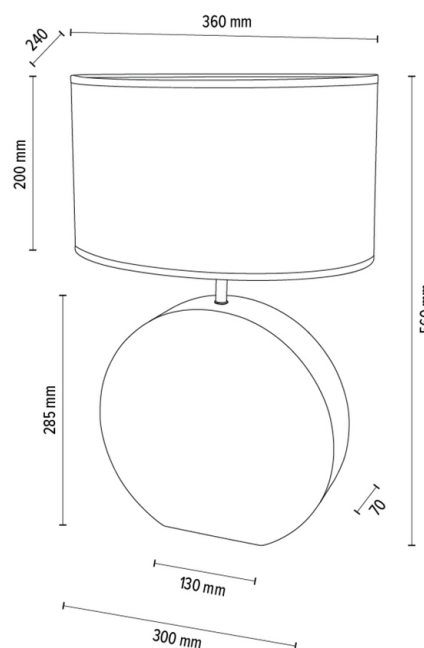

LOGAN

Tischleuchte

Artikelnummer:	7017411611524
EAN:	5905840262333
Lichtquelle:	1xE27 Max.40W
LED-Leistung W:	N/A
Wechselspannung:	220-240V
Lichtstrom lm:	N/A
Farbtemperatur K:	N/A
Farbwiedergabeindex CRI:	N/A
Schutzart IP:	IP20
Schutzklasse:	2
Up&Down-System:	N/A
Touch-Dimmer:	N/A
Click&Dimm-System:	N/A
Magnetbefestigung:	N/A
LED-Beleuchtungsart:	N/A
Lampematerial:	Eichenholz, Metall
Lampenfarbe:	Eiche Geölt, Nickel Matt
Schirmnummer:	A1524
Schirmmaterial:	Jacquard-Stoff
Schirmfarbe:	Creme-Silber
Kabelmaterial:	Textilgeflecht
Kabelfarbe:	Anthrazit
CE-Erklärung:	Herunterladen
FSC-Zertifikat:	FSC-C129231

Lampabmessungen

Höhe (mm):	550
Breite (mm):	240
Länge (mm):	360
Durchmesser (mm):	
Nettogewicht kg:	3,75
Bruttogewicht kg:	5,03

Kartonabmessungen Nr 1

Höhe (mm):	440
Breite (mm):	340
Länge (mm):	340

Kartonabmessungen Nr 2

Höhe (mm):	n/a
Breite (mm):	n/a
Länge (mm):	n/a

Kartonabmessungen Nr 3

Höhe (mm):	n/a
Breite (mm):	n/a
Länge (mm):	n/a

Made in Poland · 5 Years Guarantee