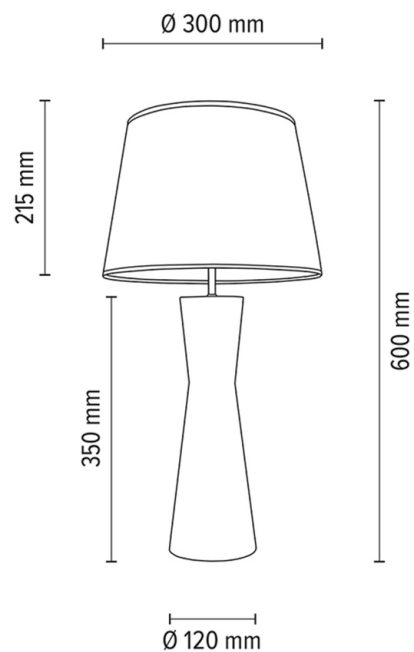

AZALEA

Tischleuchte

Artikelnummer:	7017408111791
EAN:	5905575056269
Lichtquelle:	1xE27 Max.40W
LED-Leistung W:	N/A
Wechselspannung:	220-240V
Lichtstrom lm:	N/A
Farbtemperatur K:	N/A
Farbwiedergabeindex CRI:	N/A
Schutzart IP:	IP20
Schutzklasse:	2
Up&Down-System:	N/A
Touch-Dimmer:	N/A
Click&Dimm-System:	N/A
Magnetbefestigung:	N/A
LED-Beleuchtungsart:	N/A
Lampematerial:	Eichenholz, Metall
Lampenfarbe:	Eiche Geölt, Nickel Matt
Schirmnummer:	A1791
Schirmmaterial:	Baumwollstoff
Schirmfarbe:	Weiß
Kabelmaterial:	Textilgeflecht
Kabelfarbe:	Anthrazit
CE-Erklärung:	Herunterladen
FSC-Zertifikat:	FSC-C129231
Lampabmessungen	
Höhe (mm):	600
Breite (mm):	
Länge (mm):	
Durchmesser (mm):	
Nettogewicht kg:	1,85
Bruttogewicht kg:	2,80
Kartonabmessungen Nr 1	
Höhe (mm):	510
Breite (mm):	150
Länge (mm):	150
Kartonabmessungen Nr 2	
Höhe (mm):	250
Breite (mm):	320
Länge (mm):	320
Kartonabmessungen Nr 3	
Höhe (mm):	n/a
Breite (mm):	n/a
Länge (mm):	n/a