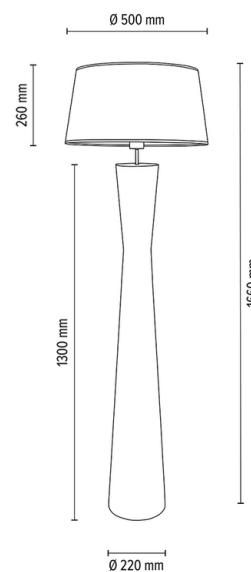

## Stehleuchte

Artikelnummer:	6017406611790
EAN:	5905575056252
Lichtquelle:	1xE27 Max.60W
LED-Leistung W:	N/A
Wechselspannung:	220-240V
Lichtstrom lm:	N/A
Farbtemperatur K:	N/A
Farbwiedergabeindex CRI:	N/A
Schutzart IP:	IP20
Schutzklasse:	2
Up&Down-System:	N/A
Touch-Dimmer:	N/A
Click&Dimm-System:	N/A
Magnetbefestigung:	N/A
LED-Beleuchtungsart:	N/A
Lampematerial:	Eichenholz, Metall
Lampenfarbe:	Eiche Geölt, Nickel Matt
Schirmnummer:	A1790
Schirmmaterial:	Baumwollstoff
Schirmfarbe:	Weiß
Kabelmaterial:	Textilgeflecht
Kabelfarbe:	Anthrazit
CE-Erklärung:	<a href="#">Herunterladen</a>
FSC-Zertifikat:	<a href="#">FSC-C129231</a>
Lampabmessungen	
Höhe (mm):	1660
Breite (mm):	
Länge (mm):	
Durchmesser (mm):	
Nettogewicht kg:	17,90
Bruttogewicht kg:	19,75
Kartonabmessungen Nr 1	
Höhe (mm):	1600
Breite (mm):	260
Länge (mm):	260
Kartonabmessungen Nr 2	
Höhe (mm):	290
Breite (mm):	520
Länge (mm):	520
Kartonabmessungen Nr 3	
Höhe (mm):	n/a
Breite (mm):	n/a
Länge (mm):	n/a