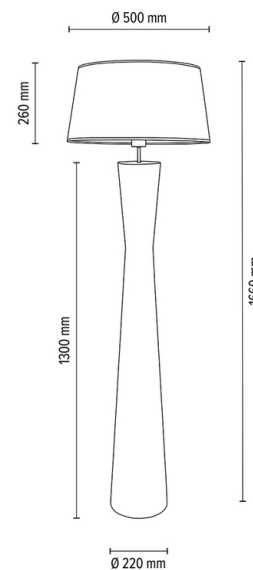

## Stehleuchte

Artikelnummer:	6017406611790
EAN:	5905575056252
Lichtquelle:	1xE27 Max.60W
LED-Leistung W:	N/A
Wechselspannung:	220-240V
Lichtstrom lm:	N/A
Farbtemperatur K:	N/A
Farbwiedergabeindex CRI:	N/A
Schutzart IP:	IP20
Schutzklasse:	2
Up&Down-System:	N/A
Touch-Dimmer:	N/A
Click&Dimm-System:	N/A
Magnetbefestigung:	N/A
LED-Beleuchtungsart:	N/A
Lampematerial:	Eichenholz, Metall
Lampenfarbe:	Eiche Geölt, Nickel Matt
Schirmnummer:	A1790
Schirmmaterial:	Baumwollstoff
Schirmfarbe:	Weiß
Kabelmaterial:	Textilgeflecht
Kabelfarbe:	Anthrazit
CE-Erklärung:	<a href="#">Herunterladen</a>
FSC-Zertifikat:	<a href="#">FSC-C129231</a>
Lampabmessungen	
Höhe (mm):	1660
Breite (mm):	
Länge (mm):	
Durchmesser (mm):	
Nettogewicht kg:	17,90
Bruttogewicht kg:	19,75
Kartonabmessungen Nr 1	
Höhe (mm):	1600
Breite (mm):	260
Länge (mm):	260
Kartonabmessungen Nr 2	
Höhe (mm):	290
Breite (mm):	520
Länge (mm):	520
Kartonabmessungen Nr 3	
Höhe (mm):	n/a
Breite (mm):	n/a
Länge (mm):	n/a