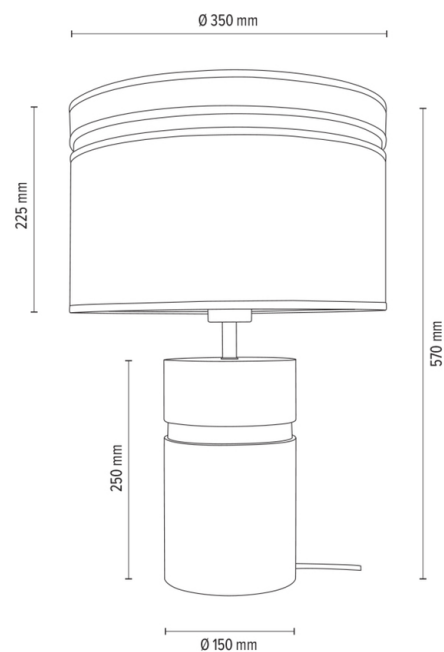

PALO

Tischleuchte

Artikelnummer:	7017414011784
EAN:	5905575056191
Lichtquelle:	1xE27 Max.40W
LED-Leistung W:	N/A
Wechselspannung:	220-240V
Lichtstrom lm:	N/A
Farbtemperatur K:	N/A
Farbwiedergabeindex CRI:	N/A
Schutzart IP:	IP20
Schutzklasse:	2
Up&Down-System:	N/A
Touch-Dimmer:	N/A
Click&Dimm-System:	N/A
Magnetbefestigung:	N/A
LED-Beleuchtungsart:	N/A
Lampematerial:	Eichenholz, Metall
Lampenfarbe:	Eiche Geölt, Schwarz
Schirmnummer:	A1784
Schirmmaterial:	Leinenstoff
Schirmfarbe:	Beige
Kabelmaterial:	Textilgeflecht
Kabelfarbe:	Schwarz
CE-Erklärung:	Herunterladen
FSC-Zertifikat:	FSC-C129231
Lampabmessungen	
Höhe (mm):	570
Breite (mm):	
Länge (mm):	
Durchmesser (mm):	
Nettogewicht kg:	3,74
Bruttogewicht kg:	4,72
Kartonabmessungen Nr 1	
Höhe (mm):	440
Breite (mm):	380
Länge (mm):	560
Kartonabmessungen Nr 2	
Höhe (mm):	n/a
Breite (mm):	n/a
Länge (mm):	n/a
Kartonabmessungen Nr 3	
Höhe (mm):	n/a
Breite (mm):	n/a
Länge (mm):	n/a