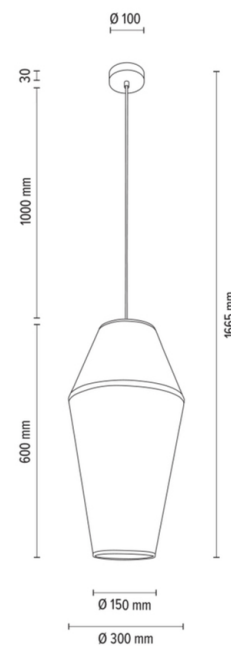

AMIGO

Pendelleuchte

Artikelnummer:	1017406211672
EAN:	5905575051967
Lichtquelle:	1xE27 Max.25W
LED-Leistung W:	N/A
Wechselspannung:	220-240V
Lichtstrom lm:	N/A
Farbtemperatur K:	N/A
Farbwiedergabeindex CRI:	N/A
Schutzart IP:	IP20
Schutzklasse:	2
Up&Down-System:	N/A
Touch-Dimmer:	N/A
Click&Dimm-System:	N/A
Magnetbefestigung:	N/A
LED-Beleuchtungsart:	N/A
Lampematerial:	Eichenholz
Lampenfarbe:	Eiche Geölt
Schirmnummer:	A1672
Schirmmaterial:	Leinenstoff
Schirmfarbe:	Beige
Kabelmaterial:	Textilgeflecht
Kabelfarbe:	Schwarz
CE-Erklärung:	Herunterladen
FSC-Zertifikat:	FSC-C129231
Lampabmessungen	
Höhe (mm):	1665
Breite (mm):	
Länge (mm):	
Durchmesser (mm):	
Nettogewicht kg:	0,63
Bruttogewicht kg:	1,42
Kartonabmessungen Nr 1	
Höhe (mm):	620
Breite (mm):	320
Länge (mm):	320
Kartonabmessungen Nr 2	
Höhe (mm):	n/a
Breite (mm):	n/a
Länge (mm):	n/a
Kartonabmessungen Nr 3	
Höhe (mm):	n/a
Breite (mm):	n/a
Länge (mm):	n/a