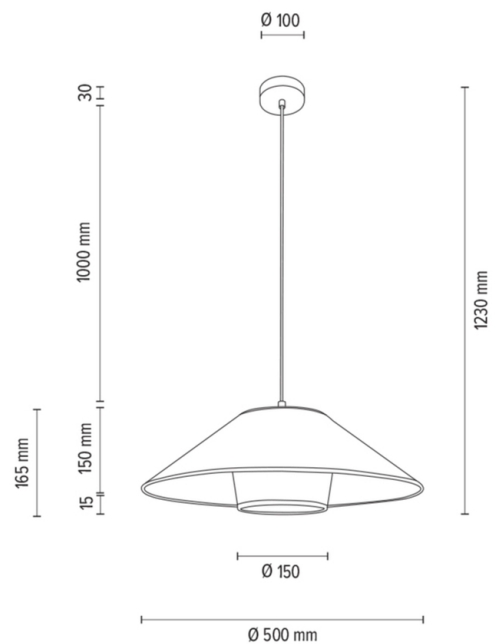

## Pendelleuchte

Artikelnummer:	1077408311512
EAN:	5905575056115
Lichtquelle:	1xE27 Max.60W
LED-Leistung W:	N/A
Wechselspannung:	220-240V
Lichtstrom lm:	N/A
Farbtemperatur K:	N/A
Farbwiedergabeindex CRI:	N/A
Schutzart IP:	IP20
Schutzklasse:	2
Up&Down-System:	N/A
Touch-Dimmer:	N/A
Click&Dimm-System:	N/A
Magnetbefestigung:	N/A
LED-Beleuchtungsart:	N/A
Lampematerial:	Eichenholz
Lampenfarbe:	Eiche Geölt
Schirmnummer:	A1512
Schirmmaterial:	Baumwollstoff/Leinenstoff
Schirmfarbe:	Beige/Schwarz
Kabelmaterial:	Textilgeflecht
Kabelfarbe:	Schwarz
CE-Erklärung:	<a href="#">Herunterladen</a>
FSC-Zertifikat:	<a href="#">FSC-C129231</a>
Lampabmessungen	
Höhe (mm):	1230
Breite (mm):	
Länge (mm):	
Durchmesser (mm):	
Nettogewicht kg:	1,02
Bruttogewicht kg:	1,60
Kartonabmessungen Nr 1	
Höhe (mm):	240
Breite (mm):	520
Länge (mm):	520
Kartonabmessungen Nr 2	
Höhe (mm):	n/a
Breite (mm):	n/a
Länge (mm):	n/a
Kartonabmessungen Nr 3	
Höhe (mm):	n/a
Breite (mm):	n/a
Länge (mm):	n/a