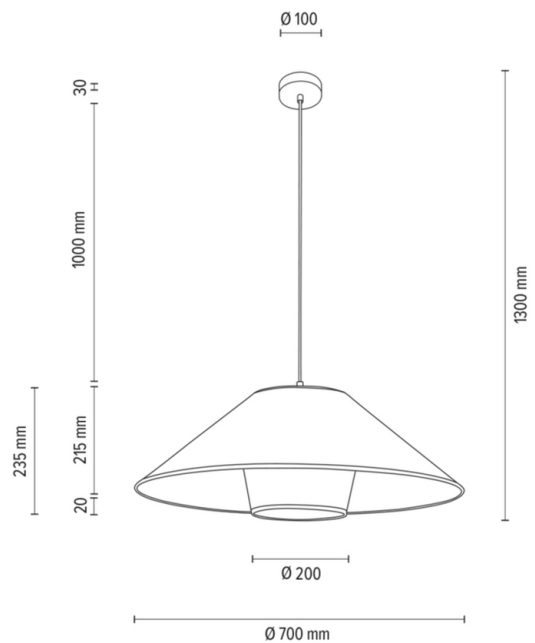

AMIGO

Pendelleuchte

Artikelnummer:	1017408310848
EAN:	5905575056108
Lichtquelle:	1xE27 Max.60W
LED-Leistung W:	N/A
Wechselspannung:	220-240V
Lichtstrom lm:	N/A
Farbtemperatur K:	N/A
Farbwiedergabeindex CRI:	N/A
Schutzart IP:	IP20
Schutzklasse:	2
Up&Down-System:	N/A
Touch-Dimmer:	N/A
Click&Dimm-System:	N/A
Magnetbefestigung:	N/A
LED-Beleuchtungsart:	N/A
Lampematerial:	Eichenholz
Lampenfarbe:	Eiche Geölt
Schirmnummer:	A0848
Schirmmaterial:	Baumwollstoff/Leinenstoff
Schirmfarbe:	Beige/Schwarz
Kabelmaterial:	Textilgeflecht
Kabelfarbe:	Schwarz
CE-Erklärung:	Herunterladen
FSC-Zertifikat:	FSC-C129231
Lampabmessungen	
Höhe (mm):	1300
Breite (mm):	
Länge (mm):	
Durchmesser (mm):	
Nettogewicht kg:	1,20
Bruttogewicht kg:	1,75
Kartonabmessungen Nr 1	
Höhe (mm):	290
Breite (mm):	760
Länge (mm):	760
Kartonabmessungen Nr 2	
Höhe (mm):	n/a
Breite (mm):	n/a
Länge (mm):	n/a
Kartonabmessungen Nr 3	
Höhe (mm):	n/a
Breite (mm):	n/a
Länge (mm):	n/a