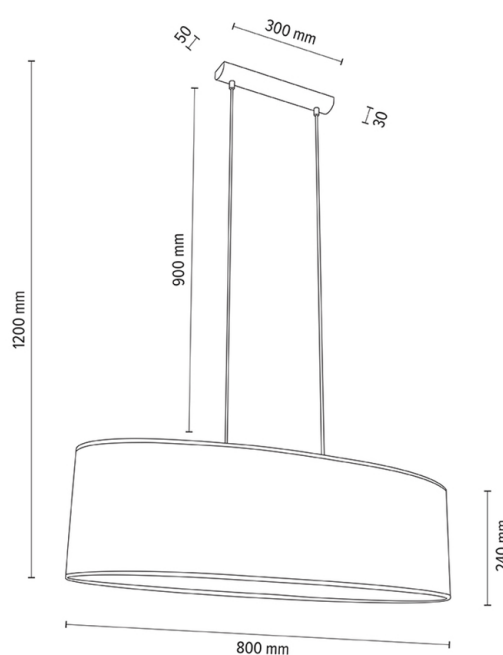

## Pendelleuchte

Artikelnummer:	1027400211536
EAN:	5905840252839
Lichtquelle:	2xE27 Max.40W
LED-Leistung W:	N/A
Wechselspannung:	220-240V
Lichtstrom lm:	N/A
Farbtemperatur K:	N/A
Farbwiedergabeindex CRI:	N/A
Schutzart IP:	IP20
Schutzklasse:	2
Up&Down-System:	N/A
Touch-Dimmer:	N/A
Click&Dimm-System:	N/A
Magnetbefestigung:	N/A
LED-Beleuchtungsart:	N/A
Lampematerial:	Eichenholz
Lampenfarbe:	Eiche Geölt
Schirmnummer:	A1536
Schirmmaterial:	Jacquard-Stoff
Schirmfarbe:	Weiß
Kabelmaterial:	PVC
Kabelfarbe:	Transparent
CE-Erklärung:	<a href="#">Herunterladen</a>
FSC-Zertifikat:	<a href="#">FSC-C129231</a>
Lampabmessungen	
Höhe (mm):	1200
Breite (mm):	300
Länge (mm):	800
Durchmesser (mm):	
Nettogewicht kg:	1,60
Bruttogewicht kg:	2,48
Kartonabmessungen Nr 1	
Höhe (mm):	280
Breite (mm):	330
Länge (mm):	830
Kartonabmessungen Nr 2	
Höhe (mm):	n/a
Breite (mm):	n/a
Länge (mm):	n/a
Kartonabmessungen Nr 3	
Höhe (mm):	n/a
Breite (mm):	n/a
Länge (mm):	n/a