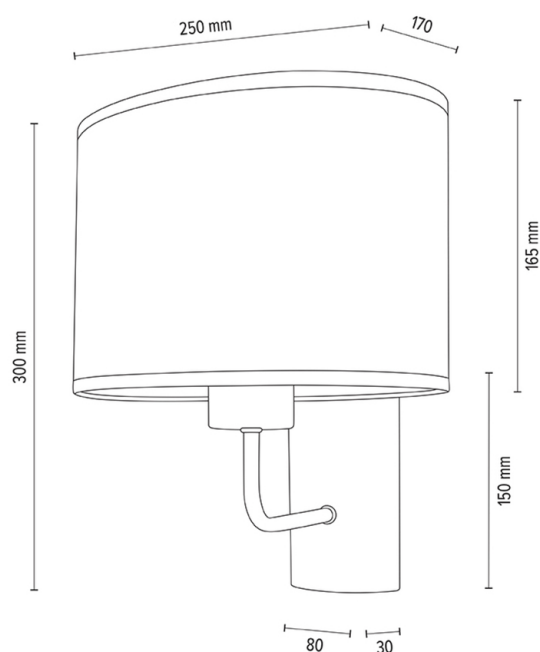

MERCEDES

Wandleuchte

Artikelnummer:	2017400211537
EAN:	5905840252846
Lichtquelle:	1xE27 Max.40W
LED-Leistung W:	N/A
Wechselspannung:	220-240V
Lichtstrom lm:	N/A
Farbtemperatur K:	N/A
Farbwiedergabeindex CRI:	N/A
Schutzart IP:	IP20
Schutzklasse:	2
Up&Down-System:	N/A
Touch-Dimmer:	N/A
Click&Dimm-System:	N/A
Magnetbefestigung:	N/A
LED-Beleuchtungsart:	N/A
Lampematerial:	Eichenholz, Metall
Lampenfarbe:	Eiche Geölt, Schwarz
Schirmnummer:	A1537
Schirmmaterial:	Jacquard-Stoff
Schirmfarbe:	Braun-Gold-Schwarz
Kabelmaterial:	N/A
Kabelfarbe:	N/A
CE-Erklärung:	Herunterladen
FSC-Zertifikat:	FSC-C129231
Lampabmessungen	
Höhe (mm):	300
Breite (mm):	220
Länge (mm):	250
Durchmesser (mm):	
Nettogewicht kg:	0,40
Bruttogewicht kg:	0,92
Kartonabmessungen Nr 1	
Höhe (mm):	320
Breite (mm):	220
Länge (mm):	290
Kartonabmessungen Nr 2	
Höhe (mm):	n/a
Breite (mm):	n/a
Länge (mm):	n/a
Kartonabmessungen Nr 3	
Höhe (mm):	n/a
Breite (mm):	n/a
Länge (mm):	n/a