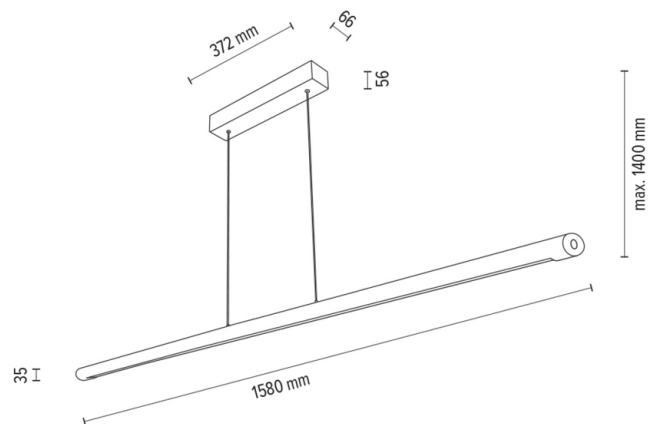

RAZMUS

Pendelleuchte

Artikelnummer:	1010421900000
EAN:	5905840262593
Lichtquelle:	1x LED 24V Integriert
LED-Leistung W:	46W
Wechselspannung:	220-240V
Lichtstrom lm:	3228 lm
Farbtemperatur K:	3000K
Farbwiedergabeindex CRI:	CRI ≥ 80
Schutzart IP:	IP20
Schutzklasse:	2
Up&Down-System:	Ja
Touch-Dimmer:	Ja
Click&Dimm-System:	N/A
Magnetbefestigung:	N/A
LED-Beleuchtungsart:	Direct LED lighting
Lampematerial:	Eichenholz, Metall
Lampenfarbe:	Eiche Geölt, Schwarz
Schirmnummer:	N/A
Schirmmaterial:	N/A
Schirmfarbe:	N/A
Kabelmaterial:	Metall/PVC
Kabelfarbe:	Metall/Transparent
CE-Erklärung:	Herunterladen
FSC-Zertifikat:	FSC-C129231
Lampabmessungen	
Höhe (mm):	1400
Breite (mm):	66
Länge (mm):	1580
Durchmesser (mm):	
Nettogewicht kg:	2,60
Bruttogewicht kg:	3,25
Kartonabmessungen Nr 1	
Höhe (mm):	1660
Breite (mm):	110
Länge (mm):	150
Kartonabmessungen Nr 2	
Höhe (mm):	n/a
Breite (mm):	n/a
Länge (mm):	n/a
Kartonabmessungen Nr 3	
Höhe (mm):	n/a
Breite (mm):	n/a
Länge (mm):	n/a