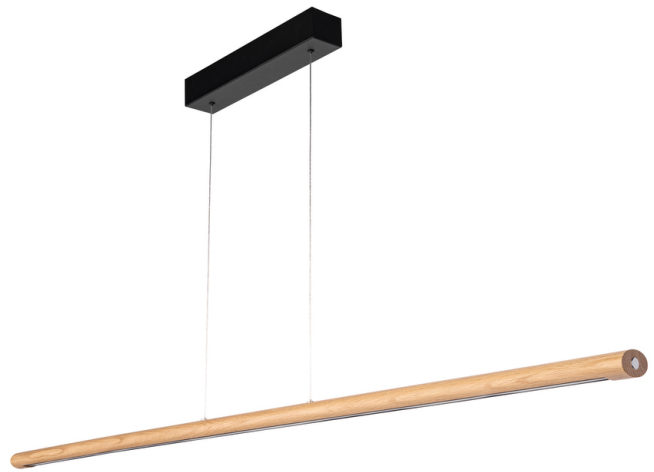

RAZMUS

Pendelleuchte

Artikelnummer:	1010421900000
EAN:	5905840262593
Lichtquelle:	1x LED 24V Integriert
LED-Leistung W:	46W
Wechselspannung:	220-240V
Lichtstrom lm:	3228 lm
Farbtemperatur K:	3000K
Farbwiedergabeindex CRI:	CRI ≥ 80
Schutzart IP:	IP20
Schutzklasse:	2
Up&Down-System:	Ja
Touch-Dimmer:	Ja
Click&Dimm-System:	N/A
Magnetbefestigung:	N/A
LED-Beleuchtungsart:	Direct LED lighting
Lampematerial:	Eichenholz, Metall
Lampenfarbe:	Eiche Geölt, Schwarz
Schirmnummer:	N/A
Schirmmaterial:	N/A
Schirmfarbe:	N/A
Kabelmaterial:	Metall/PVC
Kabelfarbe:	Metall/Transparent
CE-Erklärung:	Herunterladen
FSC-Zertifikat:	FSC-C129231
Lampabmessungen	
Höhe (mm):	1400
Breite (mm):	66
Länge (mm):	1580
Durchmesser (mm):	
Nettogewicht kg:	2,60
Bruttogewicht kg:	3,25
Kartonabmessungen Nr 1	
Höhe (mm):	1660
Breite (mm):	110
Länge (mm):	150
Kartonabmessungen Nr 2	
Höhe (mm):	n/a
Breite (mm):	n/a
Länge (mm):	n/a
Kartonabmessungen Nr 3	
Höhe (mm):	n/a
Breite (mm):	n/a
Länge (mm):	n/a