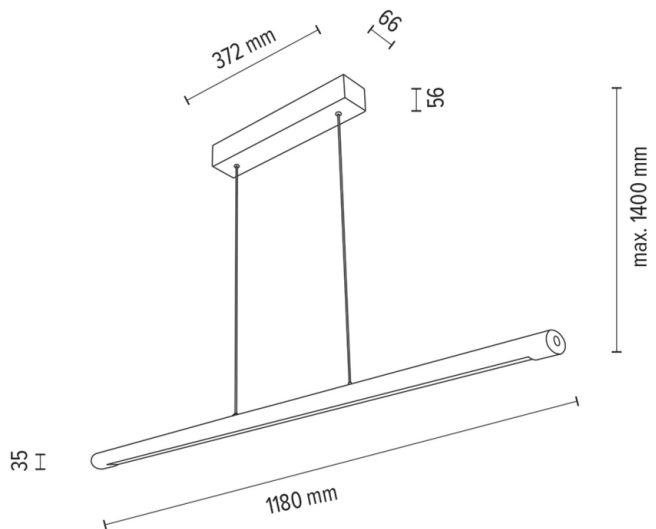

RAZMUS

Pendelleuchte

Artikelnummer:	1012922100000
EAN:	5905840262630
Lichtquelle:	1x LED 24V Integriert
LED-Leistung W:	34W
Wechselspannung:	220-240V
Lichtstrom lm:	2556 lm
Farbtemperatur K:	3000K
Farbwiedergabeindex CRI:	CRI ≥ 80
Schutzart IP:	IP20
Schutzklasse:	2
Up&Down-System:	Ja
Touch-Dimmer:	Ja
Click&Dimm-System:	N/A
Magnetbefestigung:	N/A
LED-Beleuchtungsart:	Direct LED lighting
Lampematerial:	Eichenholz, Metall
Lampenfarbe:	Eiche Geölt, Nickel Matt
Schirmnummer:	N/A
Schirmmaterial:	N/A
Schirmfarbe:	N/A
Kabelmaterial:	Metall/PVC
Kabelfarbe:	Metall/Transparent
CE-Erklärung:	Herunterladen
FSC-Zertifikat:	FSC-C129231
Lampabmessungen	
Höhe (mm):	1400
Breite (mm):	66
Länge (mm):	1180
Durchmesser (mm):	
Nettogewicht kg:	2,40
Bruttogewicht kg:	2,78
Kartonabmessungen Nr 1	
Höhe (mm):	160
Breite (mm):	140
Länge (mm):	1240
Kartonabmessungen Nr 2	
Höhe (mm):	n/a
Breite (mm):	n/a
Länge (mm):	n/a
Kartonabmessungen Nr 3	
Höhe (mm):	n/a
Breite (mm):	n/a
Länge (mm):	n/a