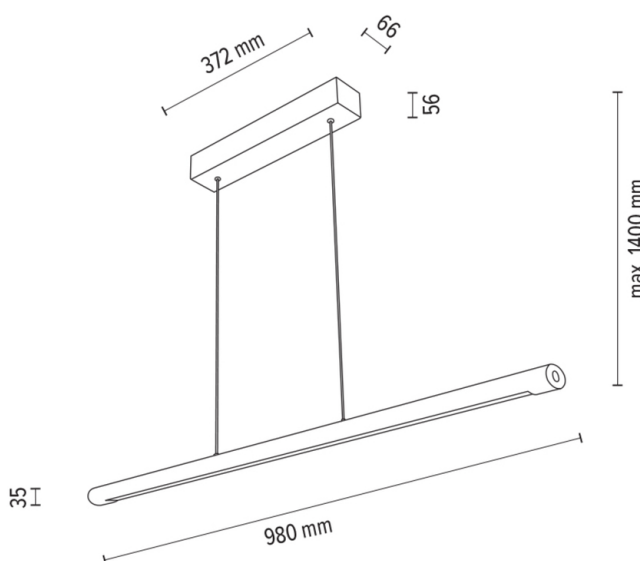

RAZMUS

Pendelleuchte

Artikelnummer:	1010421700000
EAN:	5905840262579
Lichtquelle:	1x LED 24V Integriert
LED-Leistung W:	28W
Wechselspannung:	220-240V
Lichtstrom lm:	1937 lm
Farbtemperatur K:	3000K
Farbwiedergabeindex CRI:	CRI ≥ 80
Schutzart IP:	IP20
Schutzklasse:	2
Up&Down-System:	Ja
Touch-Dimmer:	Ja
Click&Dimm-System:	N/A
Magnetbefestigung:	N/A
LED-Beleuchtungsart:	Direct LED lighting
Lampematerial:	Eichenholz, Metall
Lampenfarbe:	Eiche Geölt, Schwarz
Schirmnummer:	N/A
Schirmmaterial:	N/A
Schirmfarbe:	N/A
Kabelmaterial:	Metall/PVC
Kabelfarbe:	Metall/Transparent
CE-Erklärung:	Herunterladen
FSC-Zertifikat:	FSC-C129231
Lampabmessungen	
Höhe (mm):	1400
Breite (mm):	66
Länge (mm):	980
Durchmesser (mm):	
Nettogewicht kg:	2,20
Bruttogewicht kg:	2,57
Kartonabmessungen Nr 1	
Höhe (mm):	1060
Breite (mm):	110
Länge (mm):	120
Kartonabmessungen Nr 2	
Höhe (mm):	n/a
Breite (mm):	n/a
Länge (mm):	n/a
Kartonabmessungen Nr 3	
Höhe (mm):	n/a
Breite (mm):	n/a
Länge (mm):	n/a