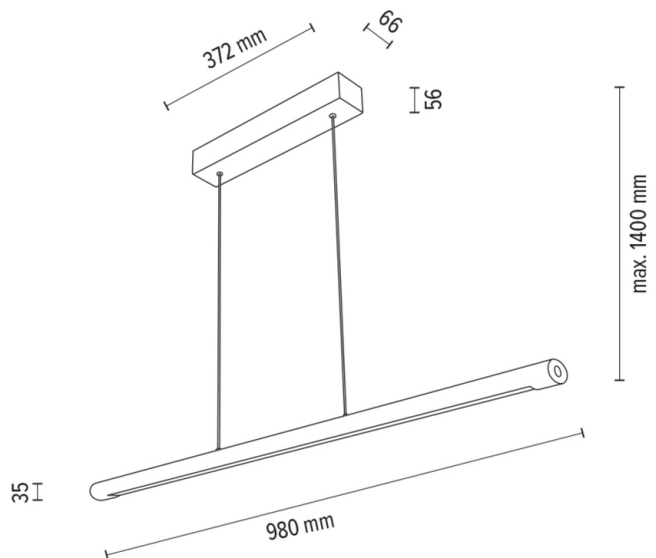

RAZMUS

Pendelleuchte

Artikelnummer:	1012922000000
EAN:	5905840262623
Lichtquelle:	1x LED 24V Integriert
LED-Leistung W:	28W
Wechselspannung:	220-240V
Lichtstrom lm:	2092 lm
Farbtemperatur K:	3000K
Farbwiedergabeindex CRI:	CRI ≥ 80
Schutzart IP:	IP20
Schutzklasse:	2
Up&Down-System:	Ja
Touch-Dimmer:	Ja
Click&Dimm-System:	N/A
Magnetbefestigung:	N/A
LED-Beleuchtungsart:	Direct LED lighting
Lampematerial:	Eichenholz, Metall
Lampenfarbe:	Eiche Geölt, Nickel Matt
Schirmnummer:	N/A
Schirmmaterial:	N/A
Schirmfarbe:	N/A
Kabelmaterial:	Metall/PVC
Kabelfarbe:	Metall/Transparent
CE-Erklärung:	Herunterladen
FSC-Zertifikat:	FSC-C129231
Lampabmessungen	
Höhe (mm):	1400
Breite (mm):	66
Länge (mm):	980
Durchmesser (mm):	
Nettogewicht kg:	2,20
Bruttogewicht kg:	2,57
Kartonabmessungen Nr 1	
Höhe (mm):	1060
Breite (mm):	110
Länge (mm):	120
Kartonabmessungen Nr 2	
Höhe (mm):	n/a
Breite (mm):	n/a
Länge (mm):	n/a
Kartonabmessungen Nr 3	
Höhe (mm):	n/a
Breite (mm):	n/a
Länge (mm):	n/a