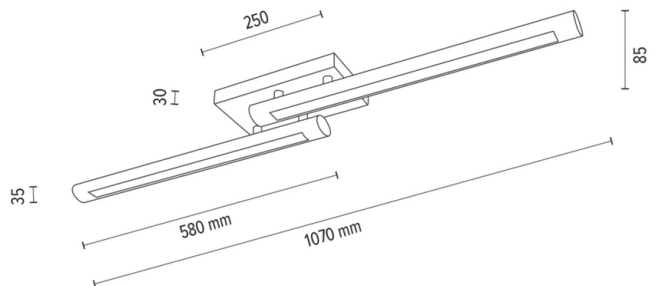

RAZMUS

Deckenleuchte

Artikelnummer:	4020419200000
EAN:	5905840262609
Lichtquelle:	2x LED 24V Integriert
LED-Leistung W:	31W
Wechselspannung:	220-240V
Lichtstrom lm:	2152 lm
Farbtemperatur K:	3000K
Farbwiedergabeindex CRI:	CRI ≥ 80
Schutzart IP:	IP20
Schutzklasse:	2
Up&Down-System:	N/A
Touch-Dimmer:	N/A
Click&Dimm-System:	Ja
Magnetbefestigung:	N/A
LED-Beleuchtungsart:	Direct LED lighting
Lampematerial:	Eichenholz, Metall
Lampenfarbe:	Eiche Geölt, Schwarz
Schirmnummer:	N/A
Schirmmaterial:	N/A
Schirmfarbe:	N/A
Kabelmaterial:	N/A
Kabelfarbe:	N/A
CE-Erklärung:	Herunterladen
FSC-Zertifikat:	FSC-C129231
Lampabmessungen	
Höhe (mm):	85
Breite (mm):	140
Länge (mm):	1070
Durchmesser (mm):	
Nettogewicht kg:	1,60
Bruttogewicht kg:	1,98
Kartonabmessungen Nr 1	
Höhe (mm):	170
Breite (mm):	110
Länge (mm):	1120
Kartonabmessungen Nr 2	
Höhe (mm):	n/a
Breite (mm):	n/a
Länge (mm):	n/a
Kartonabmessungen Nr 3	
Höhe (mm):	n/a
Breite (mm):	n/a
Länge (mm):	n/a