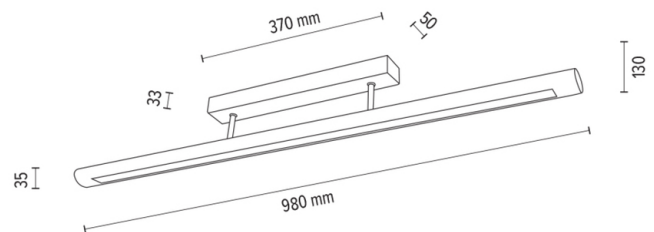

### Lampabmessungen

Höhe (mm):	130
Breite (mm):	52
Länge (mm):	980
Durchmesser (mm):	
Nettogewicht kg:	2,30
Bruttogewicht kg:	2,77

### Kartonabmessungen Nr 1

Höhe (mm):	1070
Breite (mm):	110
Länge (mm):	180

### Kartonabmessungen Nr 2

Höhe (mm):	n/a
Breite (mm):	n/a
Länge (mm):	n/a

### Kartonabmessungen Nr 3

Höhe (mm):	n/a
Breite (mm):	n/a
Länge (mm):	n/a

Made in Poland · 5 Years Guarantee