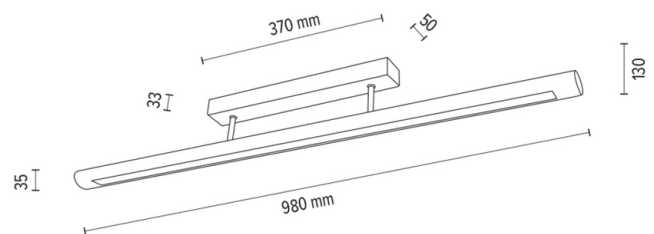

### Lampabmessungen

Höhe (mm):	130
Breite (mm):	52
Länge (mm):	980
Durchmesser (mm):	
Nettogewicht kg:	2,30
Bruttogewicht kg:	2,77

### Kartonabmessungen Nr 1

Höhe (mm):	1070
Breite (mm):	110
Länge (mm):	180

### Kartonabmessungen Nr 2

Höhe (mm):	n/a
Breite (mm):	n/a
Länge (mm):	n/a

### Kartonabmessungen Nr 3

Höhe (mm):	n/a
Breite (mm):	n/a
Länge (mm):	n/a

Made in Poland · 5 Years Guarantee