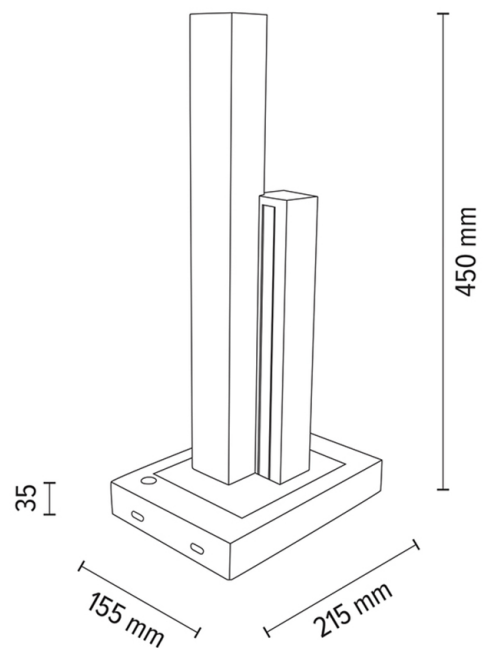

SOHO Tischleuchte

Artikelnummer:	7027407600000
EAN:	5905840260117
Lichtquelle:	2x LED 24V Integriert
LED-Leistung W:	10W
Wechselspannung:	220-240V
Lichtstrom lm:	686 lm
Farbtemperatur K:	3000K
Farbwiedergabeindex CRI:	CRI ≥ 80
Schutzart IP:	IP20
Schutzklasse:	2
Up&Down-System:	N/A
Touch-Dimmer:	Ja
Click&Dimm-System:	N/A
Magnetbefestigung:	N/A
LED-Beleuchtungsart:	Dual-Directional LED Lighting
Lampematerial:	Eichenholz, Metall
Lampenfarbe:	Eiche Geölt, Schwarz
Schirmnummer:	N/A
Schirmmaterial:	N/A
Schirmfarbe:	N/A
Kabelmaterial:	Textilgeflecht
Kabelfarbe:	Schwarz
CE-Erklärung:	Herunterladen
FSC-Zertifikat:	FSC-C129231
Lampabmessungen	
Höhe (mm):	450
Breite (mm):	155
Länge (mm):	215
Durchmesser (mm):	
Nettogewicht kg:	1,48
Bruttogewicht kg:	2,49
Kartonabmessungen Nr 1	
Höhe (mm):	500
Breite (mm):	170
Länge (mm):	250
Kartonabmessungen Nr 2	
Höhe (mm):	n/a
Breite (mm):	n/a
Länge (mm):	n/a
Kartonabmessungen Nr 3	
Höhe (mm):	n/a
Breite (mm):	n/a
Länge (mm):	n/a