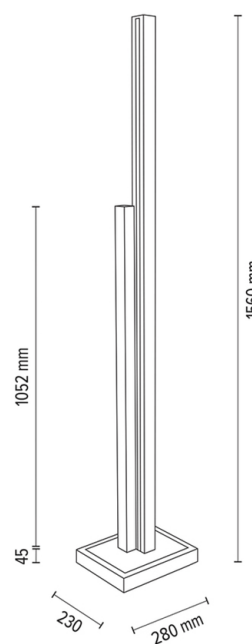

SOHO Stehleuchte

Artikelnummer:	6027402300000
EAN:	5905840253904
Lichtquelle:	2x LED 24V Integriert
LED-Leistung W:	37.5W
Wechselspannung:	220-240V
Lichtstrom lm:	2636 lm
Farbtemperatur K:	3000K
Farbwiedergabeindex CRI:	CRI ≥ 80
Schutzart IP:	IP20
Schutzklasse:	2
Up&Down-System:	N/A
Touch-Dimmer:	Ja
Click&Dimm-System:	N/A
Magnetbefestigung:	N/A
LED-Beleuchtungsart:	Dual-Directional LED Lighting
Lampematerial:	Eichenholz, Metall
Lampenfarbe:	Eiche Geölt, Schwarz
Schirmnummer:	N/A
Schirmmaterial:	N/A
Schirmfarbe:	N/A
Kabelmaterial:	Textilgeflecht
Kabelfarbe:	Schwarz
CE-Erklärung:	Herunterladen
FSC-Zertifikat:	FSC-C129231

Lampabmessungen

Höhe (mm):	1560
Breite (mm):	280
Länge (mm):	230
Durchmesser (mm):	
Nettogewicht kg:	4.74
Bruttogewicht kg:	6.50

Kartonabmessungen Nr 1

Höhe (mm):	1640
Breite (mm):	280
Länge (mm):	460

Kartonabmessungen Nr 2

Höhe (mm):	n/a
Breite (mm):	n/a
Länge (mm):	n/a

Kartonabmessungen Nr 3

Höhe (mm):	n/a
Breite (mm):	n/a
Länge (mm):	n/a

Made in Poland · 5 Years Guarantee