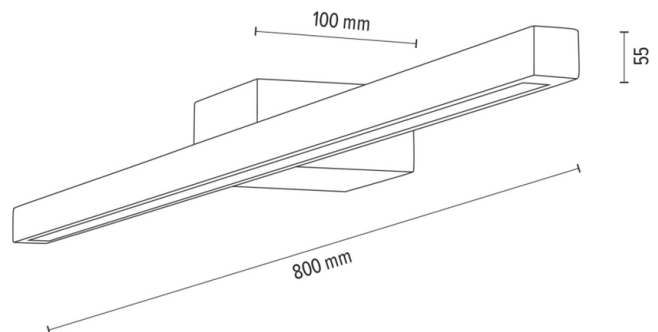

AQUA LUCE

Wandleuchte

Artikelnummer:	2017423100000
EAN:	5905575056009
Lichtquelle:	1x LED 24V Integriert
LED-Leistung W:	12W
Wechselspannung:	220-240V
Lichtstrom lm:	855 lm
Farbtemperatur K:	3000K
Farbwiedergabeindex CRI:	CRI ≥ 80
Schutzart IP:	IP44
Schutzklasse:	2
Up&Down-System:	N/A
Touch-Dimmer:	N/A
Click&Dimm-System:	N/A
Magnetbefestigung:	N/A
LED-Beleuchtungsart:	Direct LED lighting
Lampematerial:	Eichenholz
Lampenfarbe:	Eiche Geölt
Schirmnummer:	N/A
Schirmmaterial:	N/A
Schirmfarbe:	N/A
Kabelmaterial:	N/A
Kabelfarbe:	N/A
CE-Erklärung:	Herunterladen
FSC-Zertifikat:	FSC-C129231
Lampabmessungen	
Höhe (mm):	50
Breite (mm):	100
Länge (mm):	800
Durchmesser (mm):	
Nettogewicht kg:	1,10
Bruttogewicht kg:	1,45
Kartonabmessungen Nr 1	
Höhe (mm):	95
Breite (mm):	110
Länge (mm):	840
Kartonabmessungen Nr 2	
Höhe (mm):	n/a
Breite (mm):	n/a
Länge (mm):	n/a
Kartonabmessungen Nr 3	
Höhe (mm):	n/a
Breite (mm):	n/a
Länge (mm):	n/a