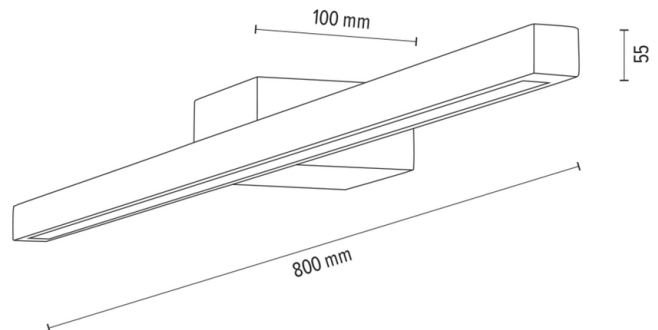

AQUA LUCE

Wandleuchte

Artikelnummer:	2017423100000
EAN:	5905575056009
Lichtquelle:	1x LED 24V Integriert
LED-Leistung W:	12W
Wechselspannung:	220-240V
Lichtstrom lm:	855 lm
Farbtemperatur K:	3000K
Farbwiedergabeindex CRI:	CRI ≥ 80
Schutzart IP:	IP44
Schutzklasse:	2
Up&Down-System:	N/A
Touch-Dimmer:	N/A
Click&Dimm-System:	N/A
Magnetbefestigung:	N/A
LED-Beleuchtungsart:	Direct LED lighting
Lampematerial:	Eichenholz
Lampenfarbe:	Eiche Geölt
Schirmnummer:	N/A
Schirmmaterial:	N/A
Schirmfarbe:	N/A
Kabelmaterial:	N/A
Kabelfarbe:	N/A
CE-Erklärung:	Herunterladen
FSC-Zertifikat:	FSC-C129231
Lampabmessungen	
Höhe (mm):	50
Breite (mm):	100
Länge (mm):	800
Durchmesser (mm):	
Nettogewicht kg:	1,10
Bruttogewicht kg:	1,45
Kartonabmessungen Nr 1	
Höhe (mm):	95
Breite (mm):	110
Länge (mm):	840
Kartonabmessungen Nr 2	
Höhe (mm):	n/a
Breite (mm):	n/a
Länge (mm):	n/a
Kartonabmessungen Nr 3	
Höhe (mm):	n/a
Breite (mm):	n/a
Länge (mm):	n/a