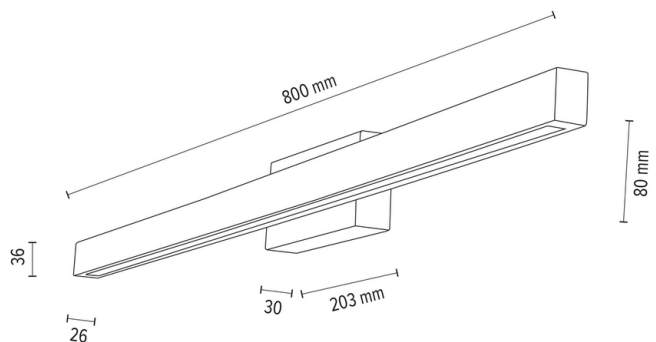

### Lampabmessungen

Höhe (mm):	80
Breite (mm):	56
Länge (mm):	800
Durchmesser (mm):	
Nettogewicht kg:	1,10
Bruttogewicht kg:	1,50

### Kartonabmessungen Nr 1

Höhe (mm):	100
Breite (mm):	80
Länge (mm):	820

### Kartonabmessungen Nr 2

Höhe (mm):	n/a
Breite (mm):	n/a
Länge (mm):	n/a

### Kartonabmessungen Nr 3

Höhe (mm):	n/a
Breite (mm):	n/a
Länge (mm):	n/a

Made in Poland · 5 Years Guarantee