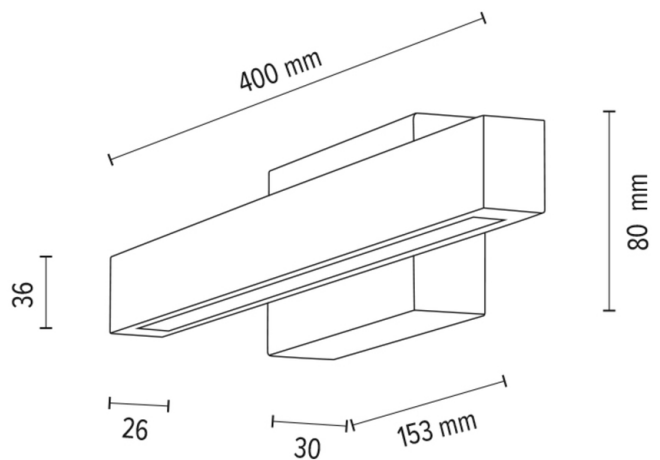

AQUA LUCE

Wandleuchte

Artikelnummer:	2017422600000
EAN:	5905575055958
Lichtquelle:	1x LED 24V Integriert
LED-Leistung W:	6W
Wechselspannung:	220-240V
Lichtstrom lm:	399 lm
Farbtemperatur K:	3000K
Farbwiedergabeindex CRI:	CRI ≥ 80
Schutzart IP:	IP44
Schutzklasse:	2
Up&Down-System:	N/A
Touch-Dimmer:	N/A
Click&Dimm-System:	N/A
Magnetbefestigung:	N/A
LED-Beleuchtungsart:	Direct LED lighting
Lampematerial:	Eichenholz, Metall
Lampenfarbe:	Eiche Geölt, Schwarz
Schirmnummer:	N/A
Schirmmaterial:	N/A
Schirmfarbe:	N/A
Kabelmaterial:	N/A
Kabelfarbe:	N/A
CE-Erklärung:	Herunterladen
FSC-Zertifikat:	FSC-C129231
Lampabmessungen	
Höhe (mm):	80
Breite (mm):	56
Länge (mm):	400
Durchmesser (mm):	
Nettogewicht kg:	0,70
Bruttogewicht kg:	1,10
Kartonabmessungen Nr 1	
Höhe (mm):	85
Breite (mm):	125
Länge (mm):	425
Kartonabmessungen Nr 2	
Höhe (mm):	n/a
Breite (mm):	n/a
Länge (mm):	n/a
Kartonabmessungen Nr 3	
Höhe (mm):	n/a
Breite (mm):	n/a
Länge (mm):	n/a