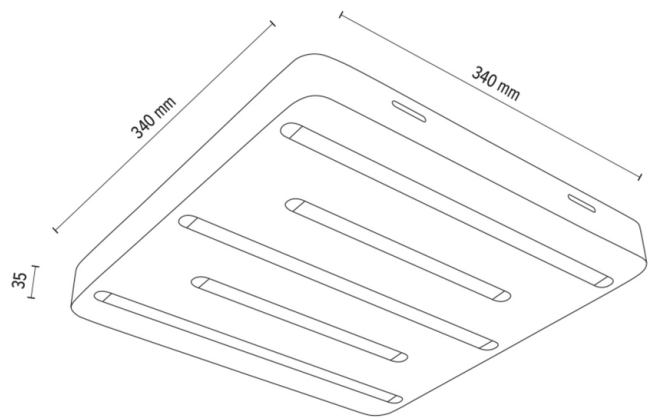

Artikelnummer:	4057402800000
EAN:	5905840254154
Lichtquelle:	5x LED 24V Integriert
LED-Leistung W:	19.5W
Wechselspannung:	220-240V
Lichtstrom lm:	1481 lm
Farbtemperatur K:	3000K
Farbwiedergabeindex CRI:	CRI ≥ 80
Schutzart IP:	IP20
Schutzklasse:	2
Up&Down-System:	N/A
Touch-Dimmer:	N/A
Click&Dimm-System:	N/A
Magnetbefestigung:	N/A
LED-Beleuchtungsart:	Direct LED lighting
Lampematerial:	Eichenholz
Lampenfarbe:	Eiche Geölt
Schirmnummer:	N/A
Schirmmaterial:	N/A
Schirmfarbe:	N/A
Kabelmaterial:	N/A
Kabelfarbe:	N/A
CE-Erklärung:	Herunterladen
FSC-Zertifikat:	FSC-C129231
Lampabmessungen	
Höhe (mm):	35
Breite (mm):	340
Länge (mm):	340
Durchmesser (mm):	
Nettogewicht kg:	2,10
Bruttogewicht kg:	2,40
Kartonabmessungen Nr 1	
Höhe (mm):	60
Breite (mm):	360
Länge (mm):	360
Kartonabmessungen Nr 2	
Höhe (mm):	n/a
Breite (mm):	n/a
Länge (mm):	n/a
Kartonabmessungen Nr 3	
Höhe (mm):	n/a
Breite (mm):	n/a
Länge (mm):	n/a