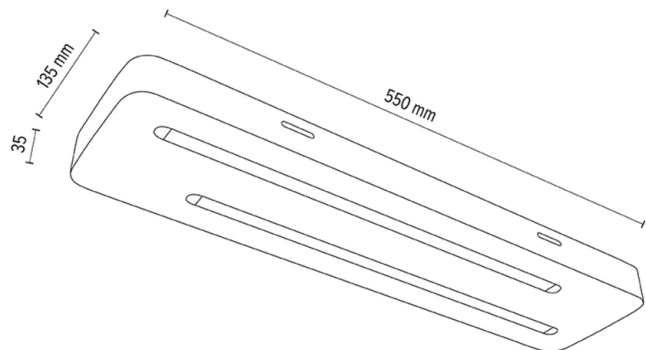

Artikelnummer:	4027402700000
EAN:	5905840254147
Lichtquelle:	2x LED 24V Integriert
LED-Leistung W:	12W
Wechselspannung:	220-240V
Lichtstrom lm:	913 lm
Farbtemperatur K:	3000K
Farbwiedergabeindex CRI:	CRI ≥ 80
Schutzart IP:	IP20
Schutzklasse:	2
Up&Down-System:	N/A
Touch-Dimmer:	N/A
Click&Dimm-System:	N/A
Magnetbefestigung:	N/A
LED-Beleuchtungsart:	Direct LED lighting
Lampematerial:	Eichenholz
Lampenfarbe:	Eiche Geölt
Schirmnummer:	N/A
Schirmmaterial:	N/A
Schirmfarbe:	N/A
Kabelmaterial:	N/A
Kabelfarbe:	N/A
CE-Erklärung:	Herunterladen
FSC-Zertifikat:	FSC-C129231
Lampabmessungen	
Höhe (mm):	35
Breite (mm):	130
Länge (mm):	550
Durchmesser (mm):	
Nettogewicht kg:	1,10
Bruttogewicht kg:	1,40
Kartonabmessungen Nr 1	
Höhe (mm):	140
Breite (mm):	50
Länge (mm):	560
Kartonabmessungen Nr 2	
Höhe (mm):	n/a
Breite (mm):	n/a
Länge (mm):	n/a
Kartonabmessungen Nr 3	
Höhe (mm):	n/a
Breite (mm):	n/a
Länge (mm):	n/a