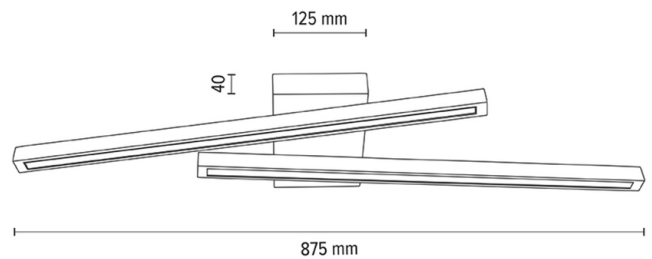

Artikelnummer:	4027410300000
EAN:	5905840261480
Lichtquelle:	2x LED 24V Integriert
LED-Leistung W:	18W
Wechselspannung:	220-240V
Lichtstrom lm:	1368 lm
Farbtemperatur K:	3000K
Farbwiedergabeindex CRI:	CRI ≥ 80
Schutzart IP:	IP20
Schutzklasse:	2
Up&Down-System:	N/A
Touch-Dimmer:	N/A
Click&Dimm-System:	N/A
Magnetbefestigung:	N/A
LED-Beleuchtungsart:	Direct LED lighting
Lampematerial:	Eichenholz
Lampenfarbe:	Eiche Geölt
Schirmnummer:	N/A
Schirmmaterial:	N/A
Schirmfarbe:	N/A
Kabelmaterial:	N/A
Kabelfarbe:	N/A
CE-Erklärung:	Herunterladen
FSC-Zertifikat:	FSC-C129231
Lampabmessungen	
Höhe (mm):	65
Breite (mm):	195
Länge (mm):	875
Durchmesser (mm):	
Nettogewicht kg:	1,00
Bruttogewicht kg:	1,65
Kartonabmessungen Nr 1	
Höhe (mm):	100
Breite (mm):	220
Länge (mm):	910
Kartonabmessungen Nr 2	
Höhe (mm):	n/a
Breite (mm):	n/a
Länge (mm):	n/a
Kartonabmessungen Nr 3	
Höhe (mm):	n/a
Breite (mm):	n/a
Länge (mm):	n/a